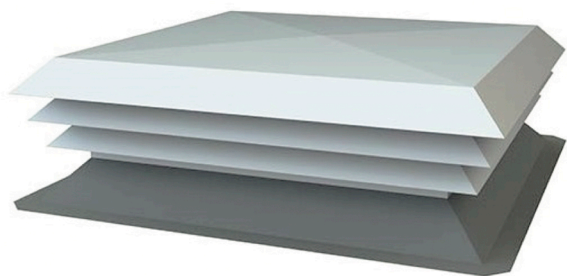

## Description du système

La cheminée ventilation NASO-H (horizontale) est conçue pour l'extraction et pulsion de grands débits d'air. Cette cheminée design est grâce à son concept résistant aux averses. Pour garantir un montage facile et étanche la cheminée de ventilation est toujours livrée avec une souche harmonisée.

## Information technique

**Caisson :** Aluminium

**Couleur standardisée :** RAL 7016, au choix disponible

**Pulsion :** Oui

**Extraction :** Oui

**Débit maximale en pulsion :** 3 m/s

**Débit maximale en extraction :** 4 m/s

**Direction du flux d'air :** Horizontale

**Accessoires :**

- DOS : souche en aluminium non isolé
- DOS-G : souche en aluminium isolé

Vue latérale

Coupe