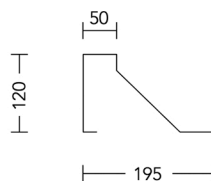

## Information technique

**Caisson :** Aluminium

**Couleur standardisée :** RAL 7016, au choix disponible

**Pulsion :** Oui

**Extraction :** Oui

**Débit maximale en pulsion :** 3 m/s

**Débit maximale en extraction :** 4 m/s

**Direction du flux d'air :** Horizontale

**Accessoires :**

- DOS : souche en aluminium non isolé
- DOS-G : souche en aluminium isolé

Vue latérale

Coupe