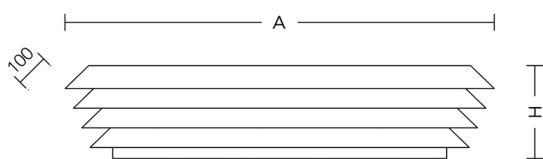

## Information technique

**Caisson :** Aluminium

**Couleur standardisée :** RAL 7016, au choix disponible

**Pulsion :** Oui

**Extraction :** Oui

**Débit maximale en pulsion :** 3 m/s

**Débit maximale en extraction :** 4 m/s

**Direction du flux d'air :** Horizontale

**Accessoires :**

- DOS : souche en aluminium non isolé
- DOS-G : souche en aluminium isolé

Vue latérale

Coupe