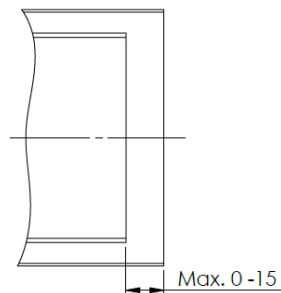

Note: Insert end

4	1	Concentric bracing bracket ø100-150	CoxPP-AZA
3	1	Air-inlet pipe ø160 L948	EN-AW-1050A
2	1	Coupling unit ø110-160	ABS
1	1	Flue pipe ø110 L1000	-
Pos.	QTY.	Description	Material

Hekon art. : CN110/160100