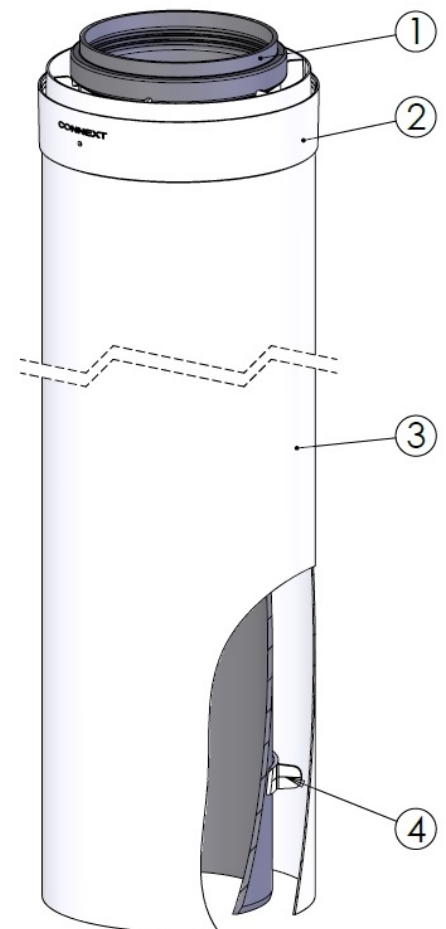

Note: Insert end

4	1	Concentric bracing bracket ø100-150	CoxPP-AZA
3	1	Air-inlet pipe ø160 L948	EN-AW-1050A
2	1	Coupling unit ø110-160	ABS
1	1	Flue pipe ø110 L1000	-
Pos.	QTY.	Description	Material

Hekon art. : CN110/160100