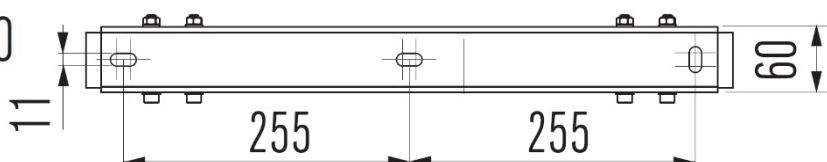

Ø 100 - 300

Ø 350 - 450

Ø 500, 600

|   |     |     |     |     |     |     |     |     |     |     |     |     |
|---|-----|-----|-----|-----|-----|-----|-----|-----|-----|-----|-----|-----|
| Ø | 100 | 130 | 150 | 180 | 200 | 250 | 300 | 350 | 400 | 450 | 500 | 600 |
| D | 150 | 180 | 200 | 230 | 250 | 300 | 350 | 400 | 450 | 525 | 575 | 675 |

Unit of measure: mm

Hekon art. : DIMF100-MBEU