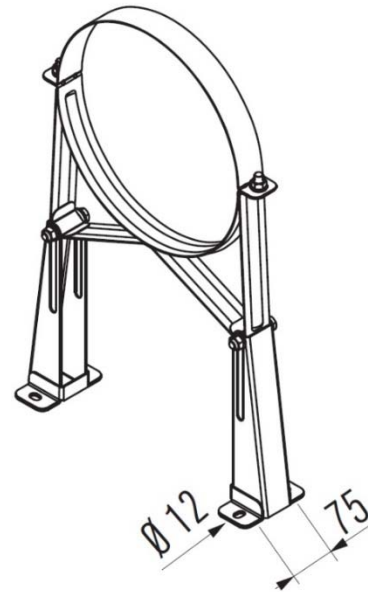

DIMF***RMB2 90-200
DIMF***RMB3 190-300
DIMF***RMB4 290-400

Ø	100	130	150	180	200	250	300	350	400	450	500	600
D	150	180	200	230	250	300	350	400	450	525	575	675
x	180	210	230	260	280	330	380	430	480	535	585	685
x1	DIMF***RMB2			-	-	-	-	-	-	-	70	70
	DIMF***RMB3			-	-	-	-	-	-	-	110	110
	DIMF***RMB4			-	-	-	-	-	-	-	105	105

Unit of measure: mm

Hekon art. : DIMF100-RMB2