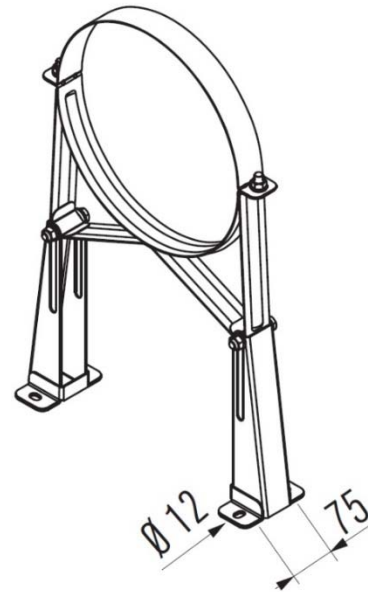

DIMF***RMB2 90-200
DIMF***RMB3 190-300
DIMF***RMB4 290-400

Ø	100	130	150	180	200	250	300	350	400	450	500	600
D	150	180	200	230	250	300	350	400	450	525	575	675
x	180	210	230	260	280	330	380	430	480	535	585	685
x1	DIMF***RMB2			-	-	-	-	-	-	-	70	70
	DIMF***RMB3			-	-	-	-	-	-	-	110	110
	DIMF***RMB4			-	-	-	-	-	-	-	105	105

Unit of measure: mm

Hekon art. : DIMF100-RMB4