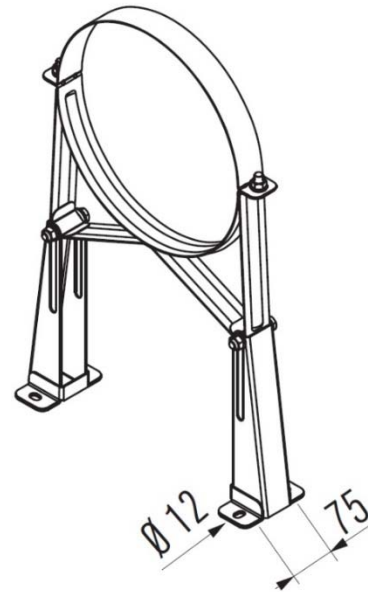

DIMF***RMB2 90-200
DIMF***RMB3 190-300
DIMF***RMB4 290-400

Ø	100	130	150	180	200	250	300	350	400	450	500	600
D	150	180	200	230	250	300	350	400	450	525	575	675
x	180	210	230	260	280	330	380	430	480	535	585	685
x1	DIMF***RMB2			-	-	-	-	-	-	-	70	70
	DIMF***RMB3			-	-	-	-	-	-	-	110	110
	DIMF***RMB4			-	-	-	-	-	-	-	105	105

Unit of measure: mm

Hekon art. : DIMF130-RMB2