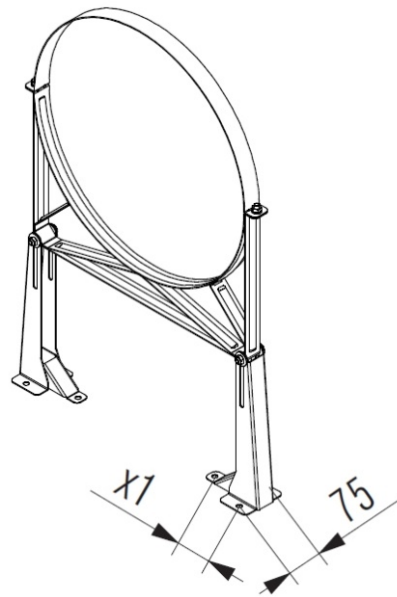

DIMF***RMB2 90-200
DIMF***RMB3 190-300
DIMF***RMB4 290-400

Ø	100	130	150	180	200	250	300	350	400	450	500	600
D	150	180	200	230	250	300	350	400	450	525	575	675
x	180	210	230	260	280	330	380	430	480	535	585	685
x1	DIMF***RMB2			-	-	-	-	-	-	-	70	70
	DIMF***RMB3			-	-	-	-	-	-	-	110	110
	DIMF***RMB4			-	-	-	-	-	-	-	105	105

Unit of measure: mm

Hekon art. : DIMF130-RMB2