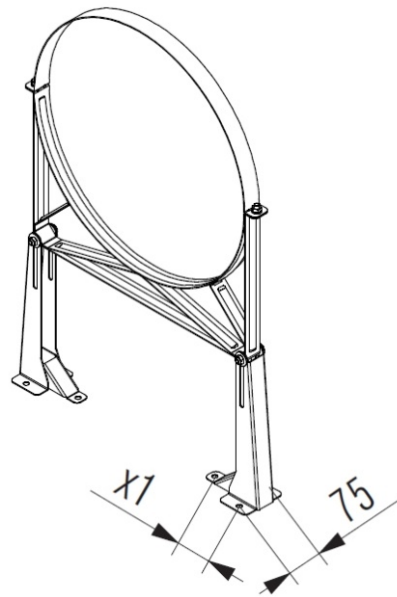

DIMF***RMB2 90-200
DIMF***RMB3 190-300
DIMF***RMB4 290-400

Ø	100	130	150	180	200	250	300	350	400	450	500	600
D	150	180	200	230	250	300	350	400	450	525	575	675
x	180	210	230	260	280	330	380	430	480	535	585	685
x1	DIMF***RMB2			-	-	-	-	-	-	-	70	70
	DIMF***RMB3			-	-	-	-	-	-	-	110	110
	DIMF***RMB4			-	-	-	-	-	-	-	105	105

Unit of measure: mm

Hekon art. : DIMF130-RMB4