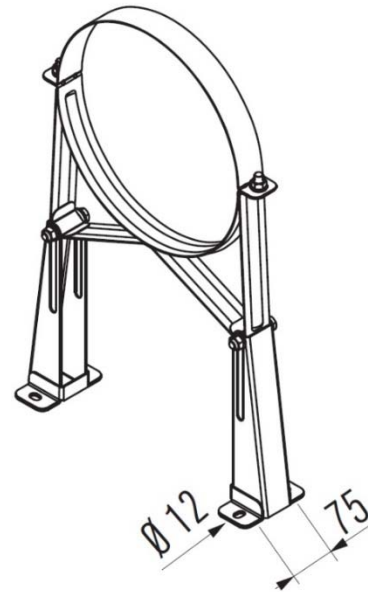

DIMF***RMB2 90-200
DIMF***RMB3 190-300
DIMF***RMB4 290-400

Ø	100	130	150	180	200	250	300	350	400	450	500	600
D	150	180	200	230	250	300	350	400	450	525	575	675
x	180	210	230	260	280	330	380	430	480	535	585	685
x1	DIMF***RMB2			-	-	-	-	-	-	-	70	70
	DIMF***RMB3			-	-	-	-	-	-	-	110	110
	DIMF***RMB4			-	-	-	-	-	-	-	105	105

Unit of measure: mm

Hekon art. : DIMF130-RMB4