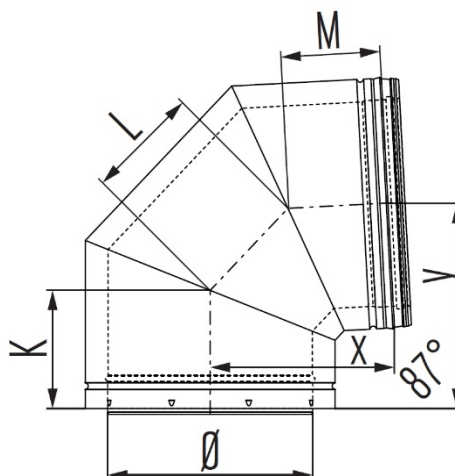

Ø	100	130	150	180	200	250	300	350	400
K	85	90	95	100	105	115	140	145	155
L	105	115	125	135	145	165	185	205	225
M	55	60	60	65	75	80	110	115	115
X	125	140	150	160	175	200	240	250	275
y	160	170	185	195	210	230	270	290	310

Ø	450	500	600
K	175	185	205
L	300	320	365
M	175	185	205
X	385	410	465
y	385	410	465

Unit of measure: mm

Hekon art. : DIMF150-0087