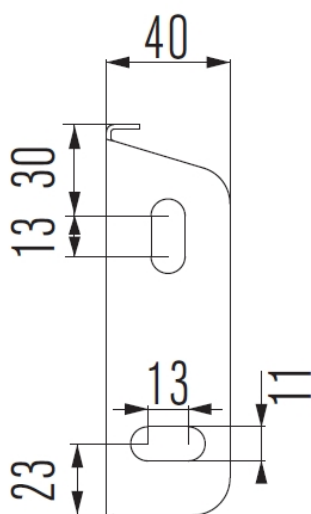

Rug buis naar de muur 50- 90 mm regelbaar
 Dos du tuyau au mur 50-90 mm réglable

Ø	100	130	150	180	200	250
A	220	220	220	285	285	285
B	190	190	190	255	255	255
C	125	125	125	130	130	130
H	170	170	170	230	230	230

Unit of measure: mm

Hekon art. : DIMF180-OL1