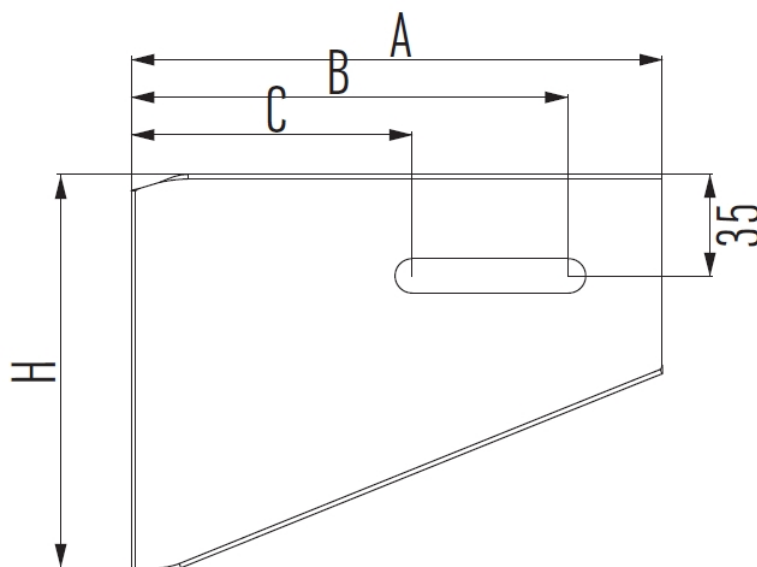

Rug buis naar de muur 50- 90 mm regelbaar
 Dos du tuyau au mur 50-90 mm réglable

Ø	100	130	150	180	200	250
A	220	220	220	285	285	285
B	190	190	190	255	255	255
C	125	125	125	130	130	130
H	170	170	170	230	230	230

Unit of measure: mm

Hekon art. : DIMF180-OL1