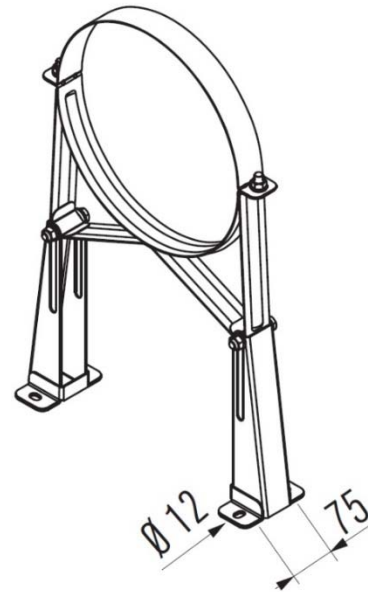

DIMF***RMB2 90-200
DIMF***RMB3 190-300
DIMF***RMB4 290-400

Ø	100	130	150	180	200	250	300	350	400	450	500	600
D	150	180	200	230	250	300	350	400	450	525	575	675
X	180	210	230	260	280	330	380	430	480	535	585	685
x1	DIMF***RMB2			-	-	-	-	-	-	-	70	70
	DIMF***RMB3			-	-	-	-	-	-	-	110	110
	DIMF***RMB4			-	-	-	-	-	-	-	105	105

Unit of measure: mm

Hekon art. : DIMF180-RMB2