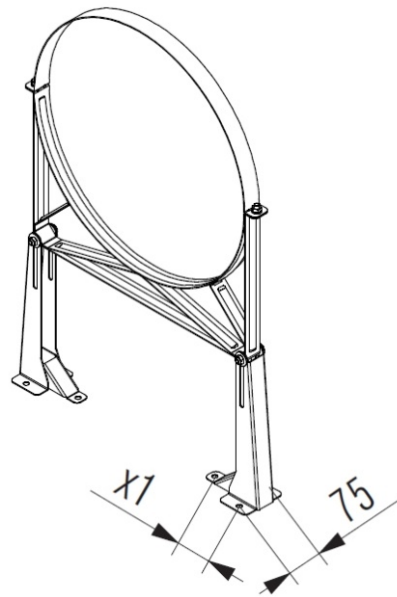

DIMF***RMB2 90-200
DIMF***RMB3 190-300
DIMF***RMB4 290-400

Ø	100	130	150	180	200	250	300	350	400	450	500	600
D	150	180	200	230	250	300	350	400	450	525	575	675
X	180	210	230	260	280	330	380	430	480	535	585	685
x1	DIMF***RMB2			-	-	-	-	-	-	-	70	70
	DIMF***RMB3			-	-	-	-	-	-	-	110	110
	DIMF***RMB4			-	-	-	-	-	-	-	105	105

Unit of measure: mm

Hekon art. : DIMF180-RMB2