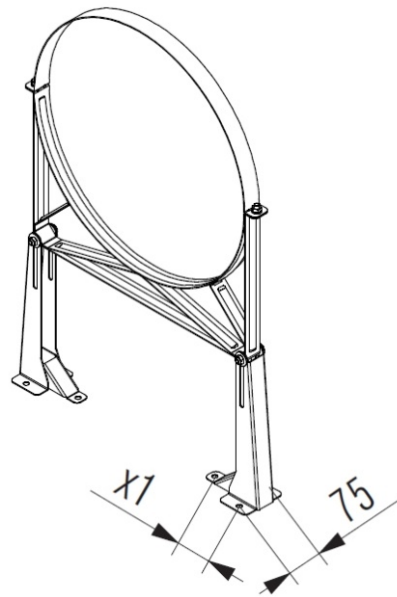

DIMF***RMB2 90-200
DIMF***RMB3 190-300
DIMF***RMB4 290-400

Ø	100	130	150	180	200	250	300	350	400	450	500	600
D	150	180	200	230	250	300	350	400	450	525	575	675
x	180	210	230	260	280	330	380	430	480	535	585	685
x1	DIMF***RMB2			-	-	-	-	-	-	-	70	70
	DIMF***RMB3			-	-	-	-	-	-	-	110	110
	DIMF***RMB4			-	-	-	-	-	-	-	105	105

Unit of measure: mm

Hekon art. : DIMF200-RMB2