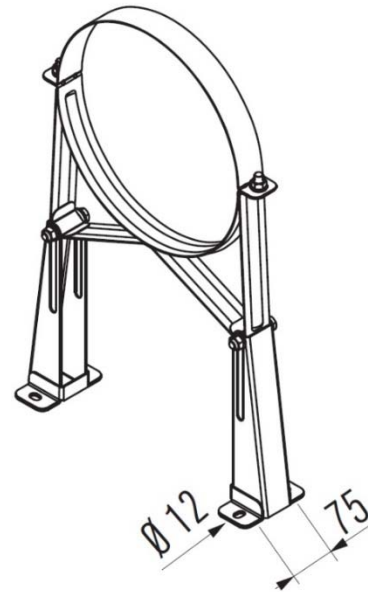

DIMF***RMB2 90-200
DIMF***RMB3 190-300
DIMF***RMB4 290-400

Ø	100	130	150	180	200	250	300	350	400	450	500	600
D	150	180	200	230	250	300	350	400	450	525	575	675
x	180	210	230	260	280	330	380	430	480	535	585	685
x1	DIMF***RMB2			-	-	-	-	-	-	-	70	70
	DIMF***RMB3			-	-	-	-	-	-	-	110	110
	DIMF***RMB4			-	-	-	-	-	-	-	105	105

Unit of measure: mm

Hekon art. : DIMF200-RMB2