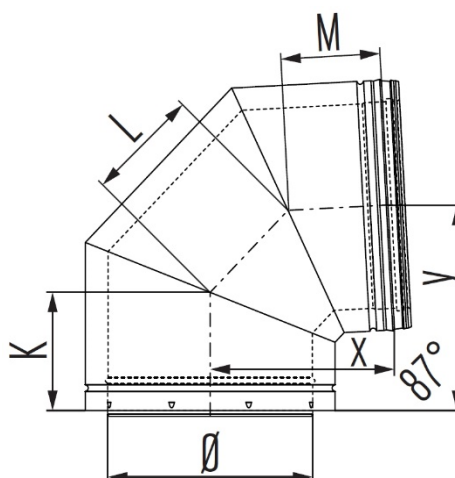

Ø	100	130	150	180	200	250	300	350	400
K	85	90	95	100	105	115	140	145	155
L	105	115	125	135	145	165	185	205	225
M	55	60	60	65	75	80	110	115	115
X	125	140	150	160	175	200	240	250	275
y	160	170	185	195	210	230	270	290	310

Ø	450	500	600
K	175	185	205
L	300	320	365
M	175	185	205
X	385	410	465
y	385	410	465

Unit of measure: mm

Hekon art. : DIMF250-0087