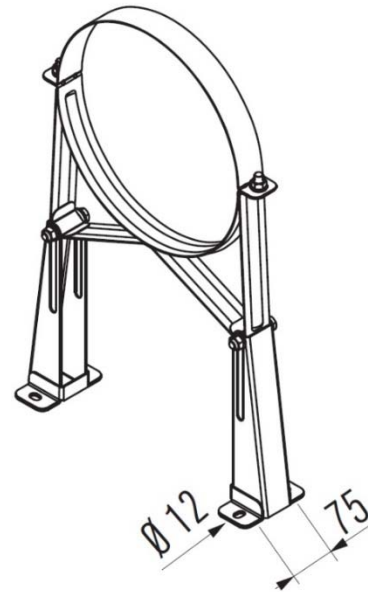

DIMF\*\*\*RMB2 90-200  
DIMF\*\*\*RMB3 190-300  
DIMF\*\*\*RMB4 290-400

Ø	100	130	150	180	200	250	300	350	400	450	500	600
D	150	180	200	230	250	300	350	400	450	525	575	675
x	180	210	230	260	280	330	380	430	480	535	585	685
x1	DIMF***RMB2			-	-	-	-	-	-	-	70	70
	DIMF***RMB3			-	-	-	-	-	-	-	110	110
	DIMF***RMB4			-	-	-	-	-	-	-	105	105

Unit of measure: mm

Hekon art. : DIMF250-RMB2