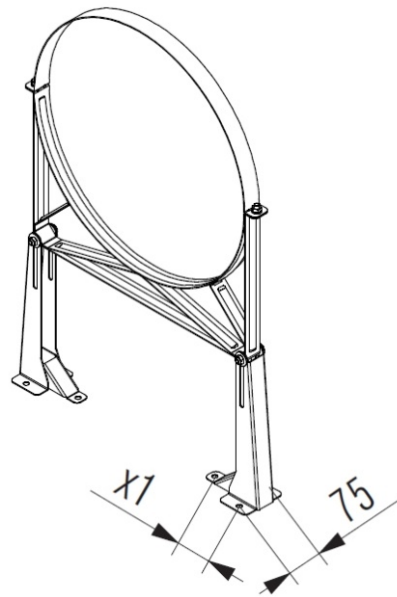

DIMF\*\*\*RMB2 90-200  
DIMF\*\*\*RMB3 190-300  
DIMF\*\*\*RMB4 290-400

Ø	100	130	150	180	200	250	300	350	400	450	500	600
D	150	180	200	230	250	300	350	400	450	525	575	675
x	180	210	230	260	280	330	380	430	480	535	585	685
x1	DIMF***RMB2			-	-	-	-	-	-	-	70	70
	DIMF***RMB3			-	-	-	-	-	-	-	110	110
	DIMF***RMB4			-	-	-	-	-	-	-	105	105

Unit of measure: mm

Hekon art. : DIMF250-RMB2