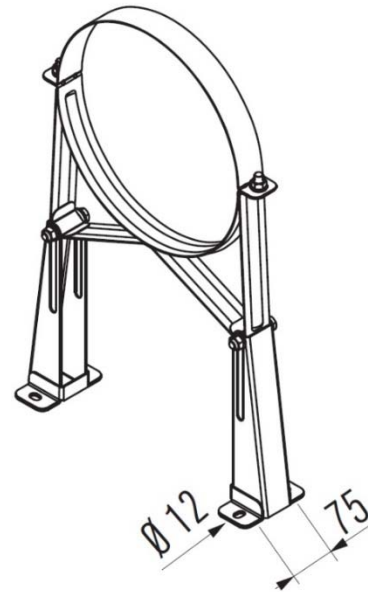

DIMF***RMB2 90-200
DIMF***RMB3 190-300
DIMF***RMB4 290-400

Ø	100	130	150	180	200	250	300	350	400	450	500	600
D	150	180	200	230	250	300	350	400	450	525	575	675
X	180	210	230	260	280	330	380	430	480	535	585	685
x1	DIMF***RMB2			-	-	-	-	-	-	-	70	70
	DIMF***RMB3			-	-	-	-	-	-	-	110	110
	DIMF***RMB4			-	-	-	-	-	-	-	105	105

Unit of measure: mm

Hekon art. : DIMF300-RMB3