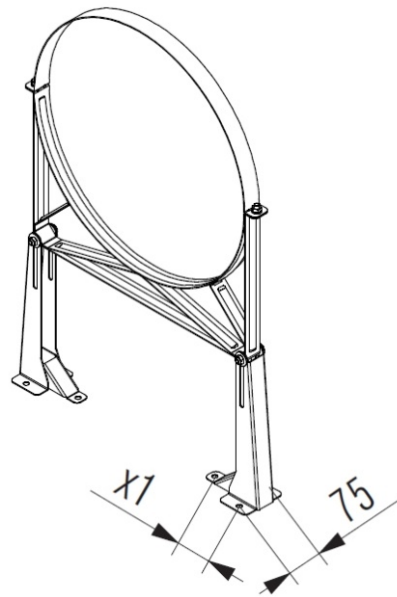

DIMF***RMB2 90-200
DIMF***RMB3 190-300
DIMF***RMB4 290-400

Ø	100	130	150	180	200	250	300	350	400	450	500	600
D	150	180	200	230	250	300	350	400	450	525	575	675
X	180	210	230	260	280	330	380	430	480	535	585	685
x1	DIMF***RMB2			-	-	-	-	-	-	-	70	70
	DIMF***RMB3			-	-	-	-	-	-	-	110	110
	DIMF***RMB4			-	-	-	-	-	-	-	105	105

Unit of measure: mm

Hekon art. : DIMF300-RMB3