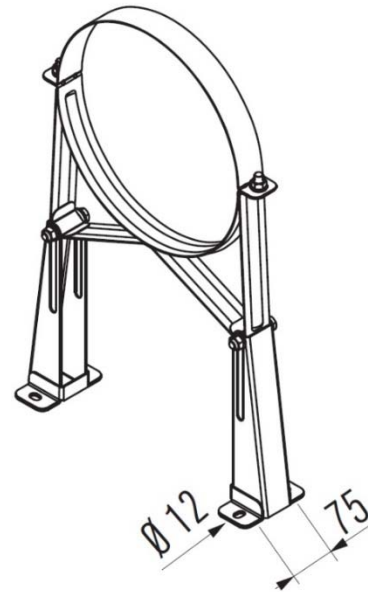

DIMF\*\*\*RMB2 90-200  
DIMF\*\*\*RMB3 190-300  
DIMF\*\*\*RMB4 290-400

Ø	100	130	150	180	200	250	300	350	400	450	500	600
D	150	180	200	230	250	300	350	400	450	525	575	675
X	180	210	230	260	280	330	380	430	480	535	585	685
x1	DIMF***RMB2			-	-	-	-	-	-	-	70	70
	DIMF***RMB3			-	-	-	-	-	-	-	110	110
	DIMF***RMB4			-	-	-	-	-	-	-	105	105

Unit of measure: mm

Hekon art. : DIMF300-RMB4