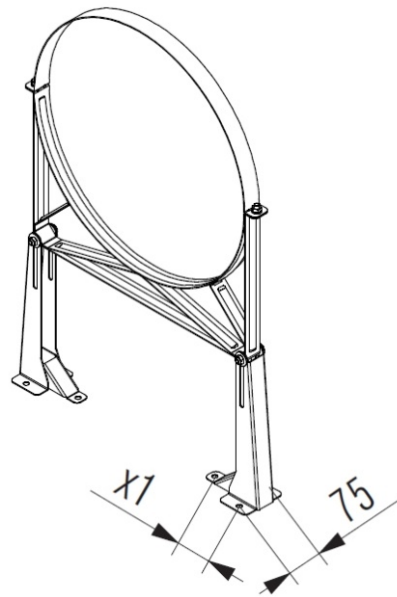

DIMF\*\*\*RMB2 90-200  
DIMF\*\*\*RMB3 190-300  
DIMF\*\*\*RMB4 290-400

Ø	100	130	150	180	200	250	300	350	400	450	500	600
D	150	180	200	230	250	300	350	400	450	525	575	675
X	180	210	230	260	280	330	380	430	480	535	585	685
x1	DIMF***RMB2			-	-	-	-	-	-	-	70	70
	DIMF***RMB3			-	-	-	-	-	-	-	110	110
	DIMF***RMB4			-	-	-	-	-	-	-	105	105

Unit of measure: mm

Hekon art. : DIMF300-RMB4