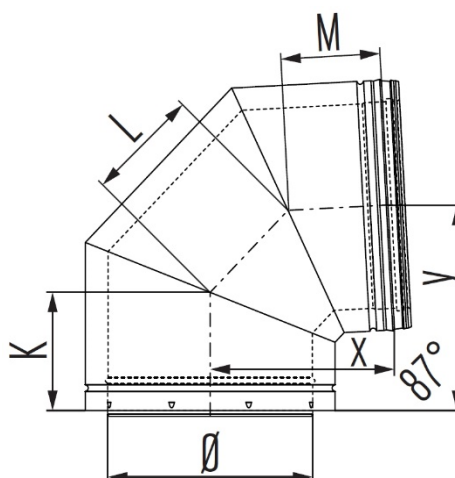

Ø	100	130	150	180	200	250	300	350	400
K	85	90	95	100	105	115	140	145	155
L	105	115	125	135	145	165	185	205	225
M	55	60	60	65	75	80	110	115	115
X	125	140	150	160	175	200	240	250	275
y	160	170	185	195	210	230	270	290	310

Ø	450	500	600
K	175	185	205
L	300	320	365
M	175	185	205
X	385	410	465
y	385	410	465

Unit of measure: mm

Hekon art. : DIMF450-0087