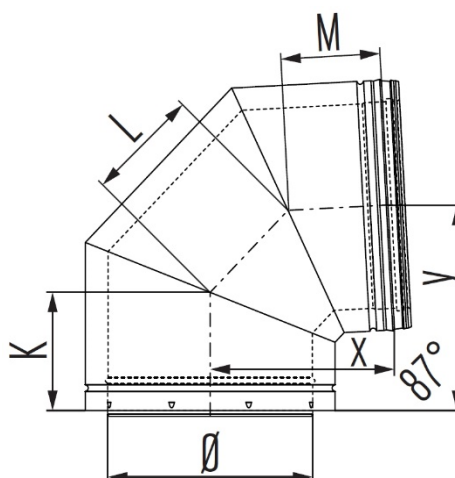

Ø	100	130	150	180	200	250	300	350	400
K	85	90	95	100	105	115	140	145	155
L	105	115	125	135	145	165	185	205	225
M	55	60	60	65	75	80	110	115	115
X	125	140	150	160	175	200	240	250	275
y	160	170	185	195	210	230	270	290	310

Ø	450	500	600
K	175	185	205
L	300	320	365
M	175	185	205
X	385	410	465
y	385	410	465

Unit of measure: mm

Hekon art. : DIMF500-0087