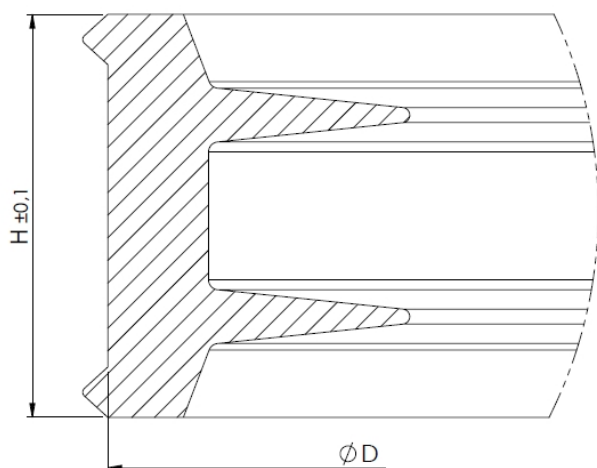

SECTION A-A

DETAIL B
SCALE 10 : 1

Type	H	ØD	Tol.
60	8	67	± 0.5
70	8	77	
80	8	87	
90	8	97	
100	8	107	+ 0.9 - 0.5
110	8	117	
130	8	137	
150	8	157	

Unit of measure : mm

Hekon art. : DWA060-RUBBE