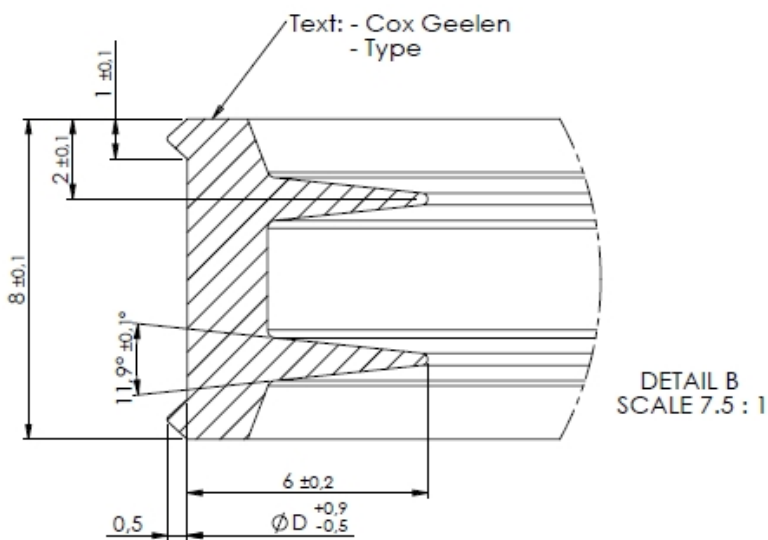

SECTION A-A

Type	$\varnothing D$
100	107
125	132
150	157

Unit of measure : mm

Hekon art. : DWA150-RUBBE