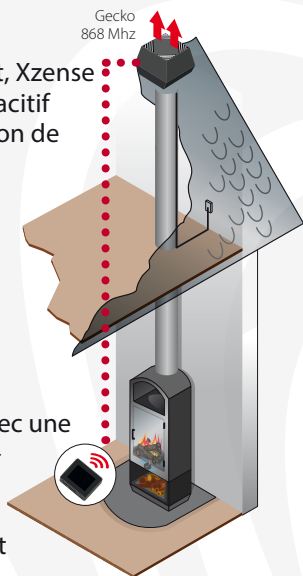

Micro USB pour la recharge

largeur 86 mm

Regardez nos guides en vidéo rapides:
xzense.com/video

Xzense - Les Faits

CONNECTIVITÉ SANS FIL OPTIMISÉE (18+ METRES *)

Atteindre une bonne plage de connectivité sans fil peut être un défi dans des bâtiments modernes. Nous avons optimisé le protocole sans fil pour Xzense afin que le signal puisse mieux pénétrer dans les murs en béton et autres obstacles de ce type.

*En fonction des obstacles

AFFICHEUR TACTILE CAPACITIF

Malgré son faible encombrement, Xzense est équipé d'un écran tactile capacitif de 2,83 pouces avec une résolution de 320x240 pixels.

COMPATIBLE AVEC VOTRE FOYER

Xzense peut être utilisé avec n'importe quel poêle ou foyer.

LONGUE DURÉE DE VIE DE LA BATTERIE

En charge complète, Xzense peut fonctionner jusqu'à deux mois avec une utilisation normale. La batterie Li-Po est rechargée via un chargeur USB standard avec connexion micro USB. Le fonctionnement est possible pendant la charge.