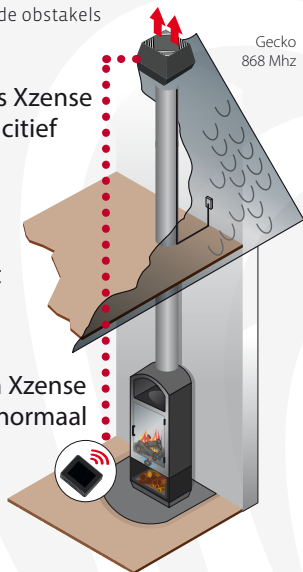

86 mm breed

xzense.com

Bekijk onze snelstartvideo's:
xzense.com/video

Weetjes over Xzense

GEOPTIMALISEERD DRAADLOOS BEREIK (18+ METER*)

Het bereiken van een goed bereik voor draadloze verbindingen kan een uitdaging zijn in moderne gebouwen. Wij hebben het draadloze protocol voor Xzense geoptimaliseerd zodat het signaal beter in staat is om betonnen muren en andere dergelijke obstakels te doordringen.

*Afhankelijk van de obstakels

CAPACITIEF TOUCH DISPLAY

Ondanks zijn kleine vormfactor is Xzense uitgerust met een 2.83 inch capacitief touch display met 320x240 pixel resolutie.

COMPATIBEL MET JOUW OPEN HAARD

Xzense kan worden gebruikt met elke kachel of open haard.

LANGE ACCUDUUR

Wanneer volledig opgeladen kan Xzense tot wel twee maanden mee met normaal gebruik. De LiPo-batterij wordt opgeladen via een standaard USB-oplader met micro-USB-aansluiting. Gebruik tijdens het opladen is mogelijk

eXotelligence

Zelflerende functionaliteit die je helpt om aanpassingen te maken aan verschillende weers- en temperatuursomstandigheden terwijl deeltjesemissie wordt gereduceerd.

eXotelligence is het slimme besturingssysteem dat data opslaat van jouw vorige gebruik en je helpt de best mogelijke schoorsteentrek te creëren door de snelheid van de schoorsteenventilator automatisch aan te passen op basis van weers- en temperatuursomstandigheden.