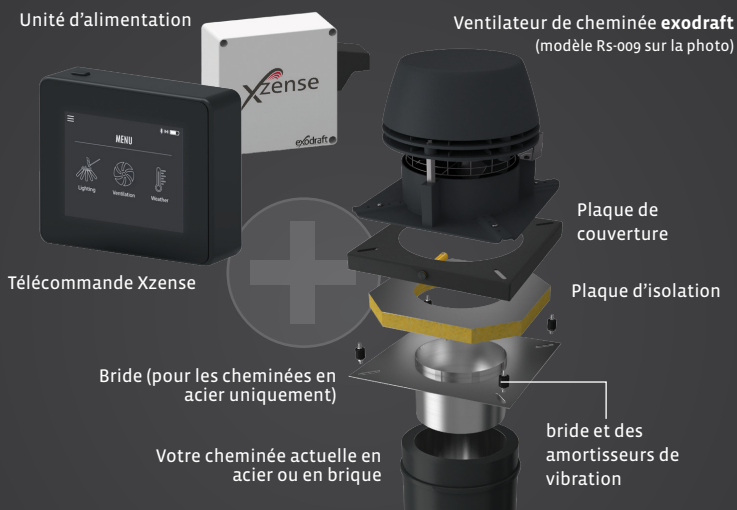

Les bienfaits de l'utilisation de la télécommande Xzense

CONTRÔLE TOTAL

Xzense vous donne le plein contrôle de votre foyer et vous aide à obtenir une belle "image de flamme" et un tirage optimal de la cheminée, indépendamment des facteurs externes tels que les conditions météorologiques.

FACILITÉ D'ALLUMAGE ET D'AJOUT DE BOIS DE CHAUFFAGE

L'utilisation conjointe de la télécommande Xzense et d'un ventilateur de cheminée facilite l'allumage de votre cheminée et son alimentation.

MOINS DE FUMÉE

Xzense vous aide à réduire la quantité de fumée et autres particules indésirables qui pénètrent dans votre pièce depuis le foyer. Réduction de 80% du volume de particules à l'intérieur.

COMBUSTION MEILLEURE ET PLUS PROPRE

En utilisant la télécommande Xzense, vous obtenez une combustion meilleure et plus propre tout en garantissant une alimentation en air optimale du foyer. Réduction de 20% des particules à l'extérieur.

CHAUFFAGE PLUS RAPIDE

Grâce à l'amélioration de la combustion, votre pièce se réchauffera plus rapidement.

La solution complète