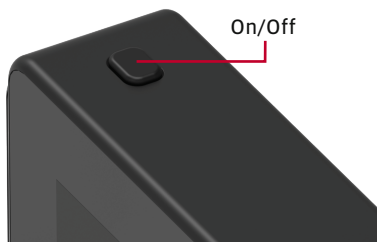

eXotelligence

Zelflerende functionaliteit die je helpt om aanpassingen te maken aan verschillende weers- en temperatuursomstandigheden terwijl deeltjesemissie wordt gereduceerd.

eXotelligence is het slimme besturingssysteem dat data opslaat van jouw vorige gebruik en je helpt de best mogelijke schoorsteentrek te creëren door de snelheid van de schoorsteenventilator automatisch aan te passen op basis van weers- en temperatuursomstandigheden.

De intelligente aanpassingen die in stapjes worden gemaakt helpen je ook bij het verder reduceren van deeltjesemissie, tot wel **20%**

Verbind je telefoon met Xzense via Bluetooth en gebruik de toegewijde Xzense-app voor iOS of Android om je open haard te regelen.

Het was voorheen lastig om voldoende trek te creëren in de schoorsteen en het vuur aan te wakkeren; nu drukken we alleen op de knop van Xzense.

On/Off