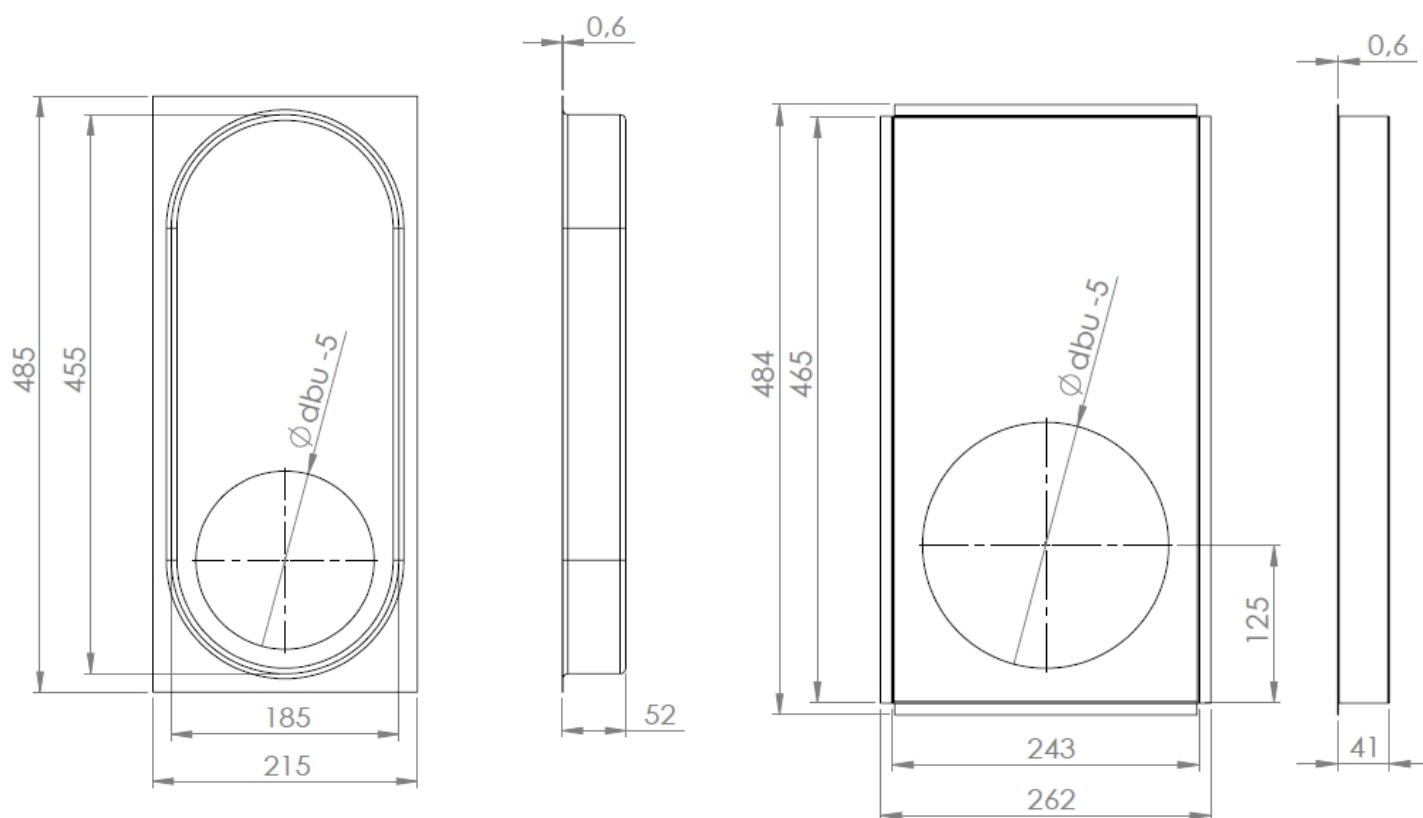

ITEM.	QTY.	DESCRIPTION	PART Nr.	Material
1	1	Schuifplaat	--	EN 10142 DX51D Z275 (Galva)
2	1	Schuifelement kanaal	--	EN 10142 DX51D Z275 (Galva)
3	1	Aansluiting M	--	EN 10142 DX51D Z275 (Galva)
4	1	Aansluiting V	--	EN 10142 DX51D Z275 (Galva)

Hekon art. : GE125-OREG

Ødbu	83	92	100	105	111	121	125	131	139	150	160	170	180	200
B	218	218	218	218	218	218	218	218	218	218	218	218	218	270

Unit of measure: mm

Hekon art. : GE125-OREG

Ødbu	83	92	100	105	111	121	125	131	139	150	160	170	180	200
------	----	----	-----	-----	-----	-----	-----	-----	-----	-----	-----	-----	-----	-----

Unit of measure: mm

Type 083 t.e.m. 180

Type 200

Hekon art. : GE125-OREG

Ødbu	83	92	100	105	111	121	125	131	139	150	160	170	180	200
------	----	----	-----	-----	-----	-----	-----	-----	-----	-----	-----	-----	-----	-----

Unit of measure: mm

Hekon art. : GE125-OREG