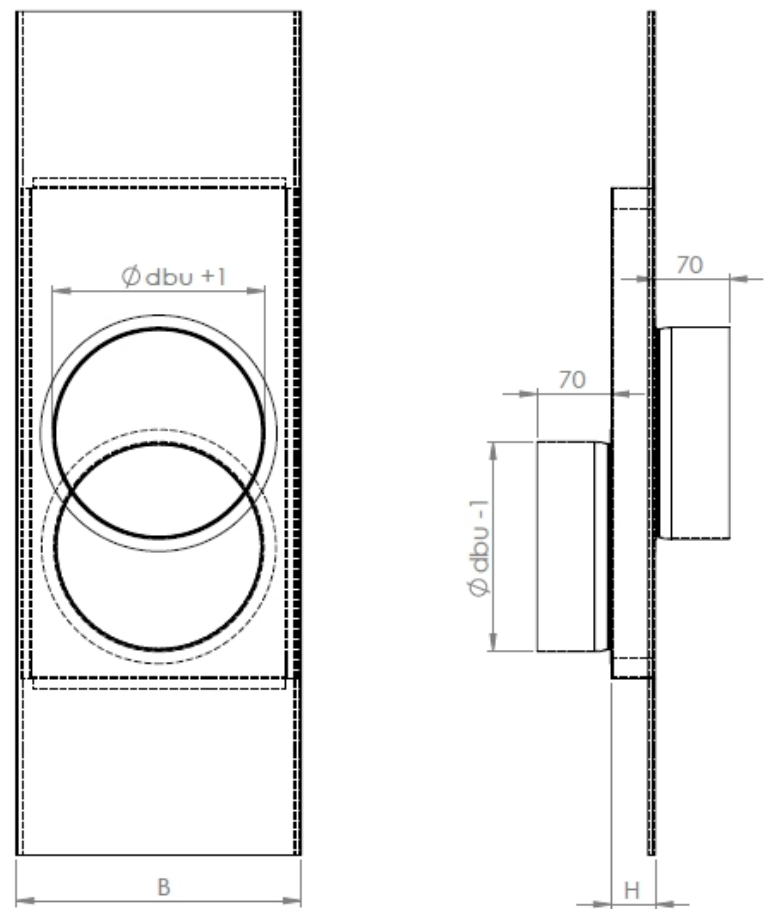

Ø dbu	83	92	100	105	111	121	125	131	139	150	160	170	180	200
B	218	218	218	218	218	218	218	218	218	218	218	218	218	270
H	52	52	52	52	52	52	52	52	52	52	52	52	52	42

Type 083 t.e.m. 180

Type 200

Unit of measure: mm

Hekon art. : GE125-OREG

Ødbu	83	92	100	105	111	121	125	131	139	150	160	170	180	200
B	218	218	218	218	218	218	218	218	218	218	218	218	218	270

Unit of measure: mm

Hekon art. : GE125-OREG

Ødbu	83	92	100	105	111	121	125	131	139	150	160	170	180	200
------	----	----	-----	-----	-----	-----	-----	-----	-----	-----	-----	-----	-----	-----

Unit of measure: mm

Type 083 t.e.m. 180

Type 200

Hekon art. : GE125-OREG

Ødbu	83	92	100	105	111	121	125	131	139	150	160	170	180	200
------	----	----	-----	-----	-----	-----	-----	-----	-----	-----	-----	-----	-----	-----

Unit of measure: mm

Hekon art. : GE125-OREG