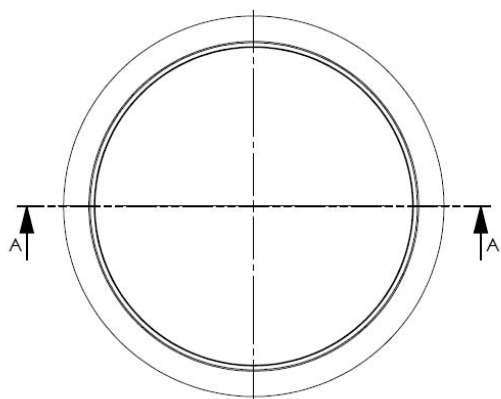

Ødbu	83	92	100	105	111	121	125	131	139	150	160	170	180	200

Unit of measure: mm

Hekon art. : GE125-OREG