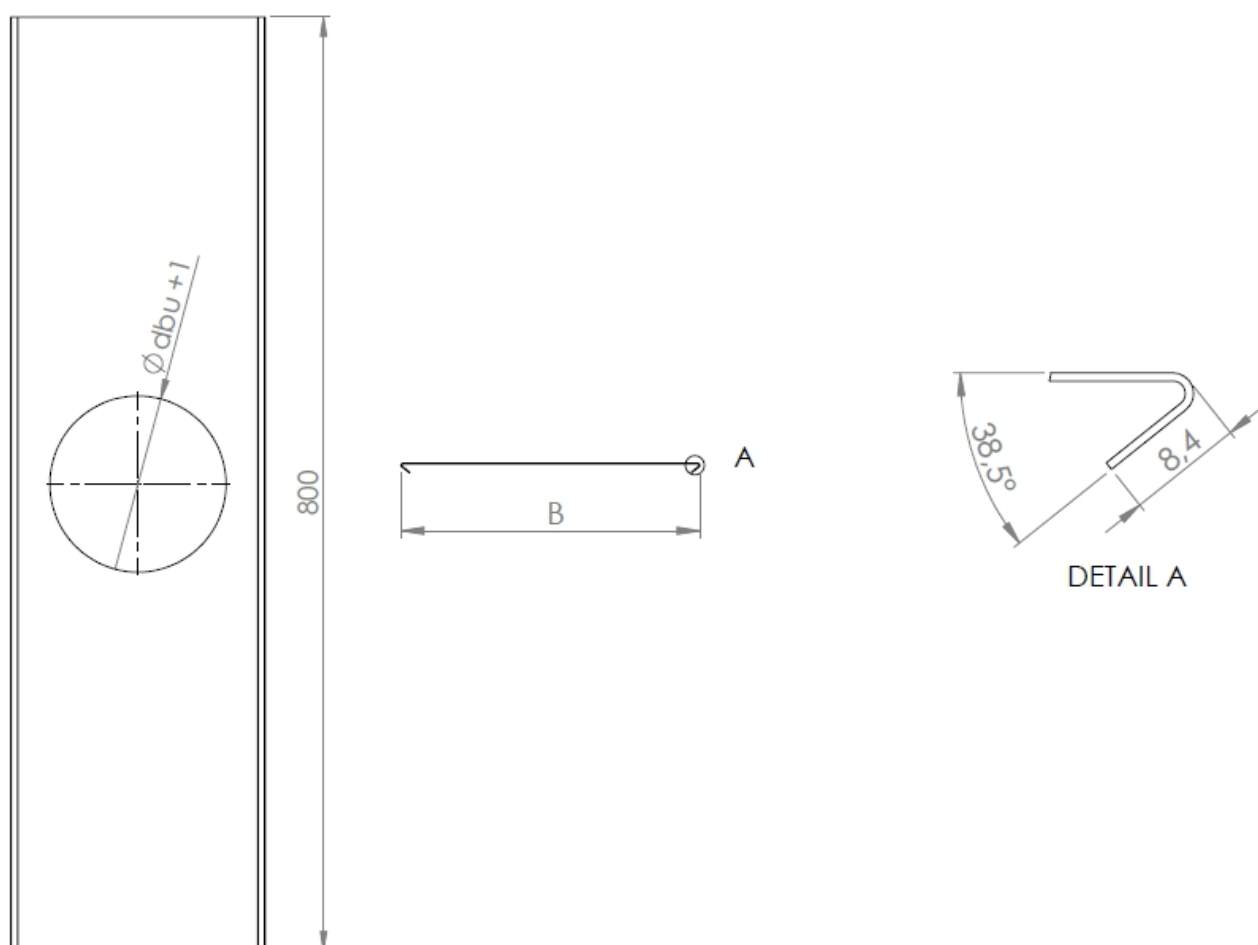

Ødbu	83	92	100	105	111	121	125	131	139	150	160	170	180	200
B	218	218	218	218	218	218	218	218	218	218	218	218	218	270

Unit of measure: mm

Hekon art. : GE125-OREG