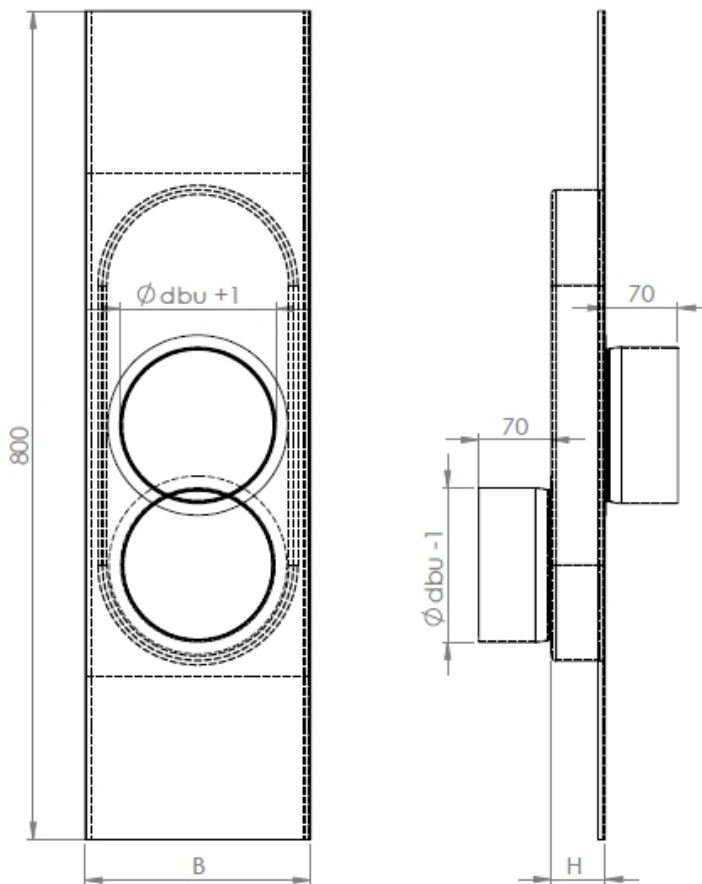

Ø dbu	83	92	100	105	111	121	125	131	139	150	160	170	180	200
B	218	218	218	218	218	218	218	218	218	218	218	218	218	270
H	52	52	52	52	52	52	52	52	52	52	52	52	52	42

Type 083 t.e.m. 180

Type 200

Unit of measure: mm

Hekon art. : GE125-OREG

Ødbu	83	92	100	105	111	121	125	131	139	150	160	170	180	200
B	218	218	218	218	218	218	218	218	218	218	218	218	218	270

Unit of measure: mm

Hekon art. : GE125-OREG

Ødbu	83	92	100	105	111	121	125	131	139	150	160	170	180	200
------	----	----	-----	-----	-----	-----	-----	-----	-----	-----	-----	-----	-----	-----

Unit of measure: mm

Type 083 t.e.m. 180

Type 200

Hekon art. : GE125-OREG

Ødbu	83	92	100	105	111	121	125	131	139	150	160	170	180	200
------	----	----	-----	-----	-----	-----	-----	-----	-----	-----	-----	-----	-----	-----

Unit of measure: mm

Hekon art. : GE125-OREG