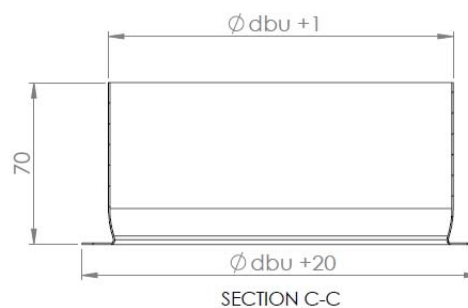

Unit of measure: mm

Type 083 t.e.m. 180

Type 200

Hekon art. : GE125-OREG

Ødbu	83	92	100	105	111	121	125	131	139	150	160	170	180	200
------	----	----	-----	-----	-----	-----	-----	-----	-----	-----	-----	-----	-----	-----

Unit of measure: mm

Hekon art. : GE125-OREG