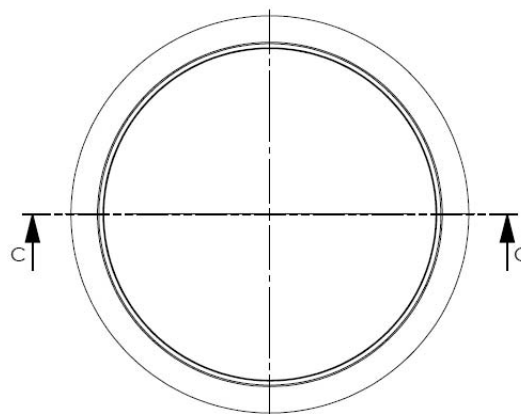

Ødbu	83	92	100	105	111	121	125	131	139	150	160	170	180	200

Unit of measure: mm

Hekon art. : GE125-OREG