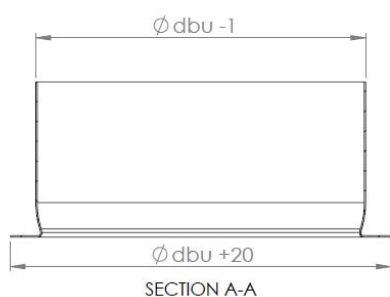

Unit of measure: mm

Type 083 t.e.m. 180

Type 200

Hekon art. : GE125-OREG

Ødbu	83	92	100	105	111	121	125	131	139	150	160	170	180	200
------	----	----	-----	-----	-----	-----	-----	-----	-----	-----	-----	-----	-----	-----

Unit of measure: mm

Hekon art. : GE125-OREG