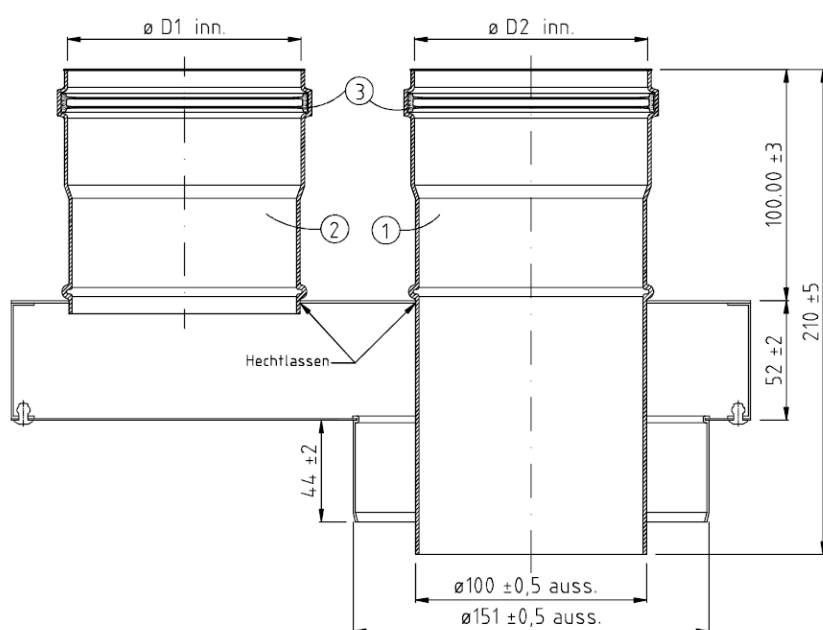

| Type | φ D1 | φ D2 |
|------|------|------|
| A | 100 | 100 |

| 3 | 2 | Lippenring | Silicone |
|---------|--------|-------------------|-----------|
| 2 | 1 | Luchttoevoerpijp | 3.3206 |
| 1 | 1 | Rookgasafvoerpijp | 3.3206 |
| Pos.nr. | Aantal | Omschrijving | Materiaal |

Hekon art. : GR100/150-ONT