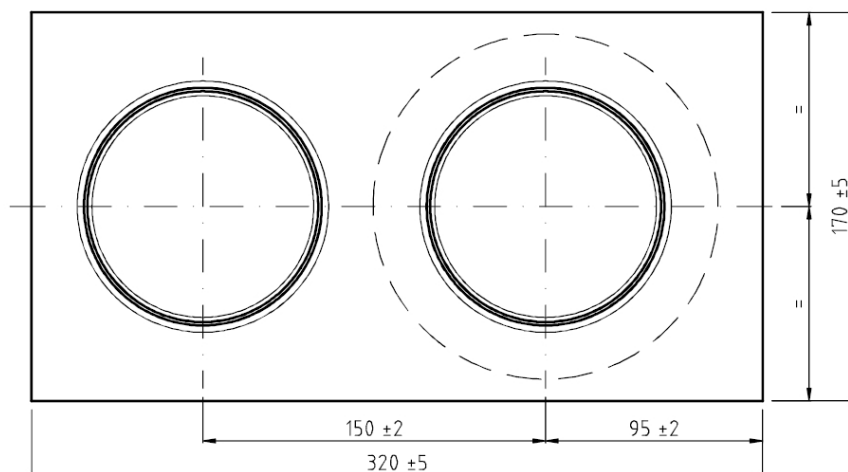

| Type | φ D1 | φ D2 |
|------|------|------|
| A | 100 | 100 |

| 3 | 2 | Lippenring | Silicone |
|---------|--------|-------------------|-----------|
| 2 | 1 | Luchttoevoerpijp | 3.3206 |
| 1 | 1 | Rookgasafvoerpijp | 3.3206 |
| Pos.nr. | Aantal | Omschrijving | Materiaal |

Hekon art. : GR100/150-ONT