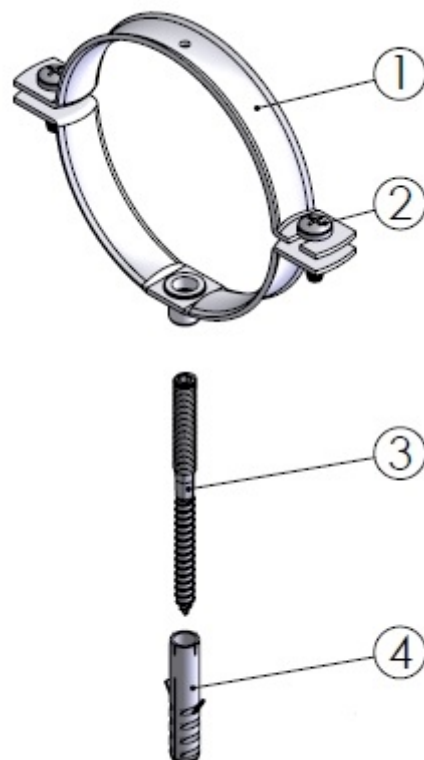

ØD
60
70
80
90
100
110
125
130
150
160
180
200
250

4	1	Plug S10	Nylon 6/10
3	1	Threaded end M8x100	ELVZ
2	2	M6 x 20	ELVZ
1	1	Wall bracket	EN-AW-1050A
Pos.	QTY.	Description	Material

Hekon art. : GR60/100-WBE