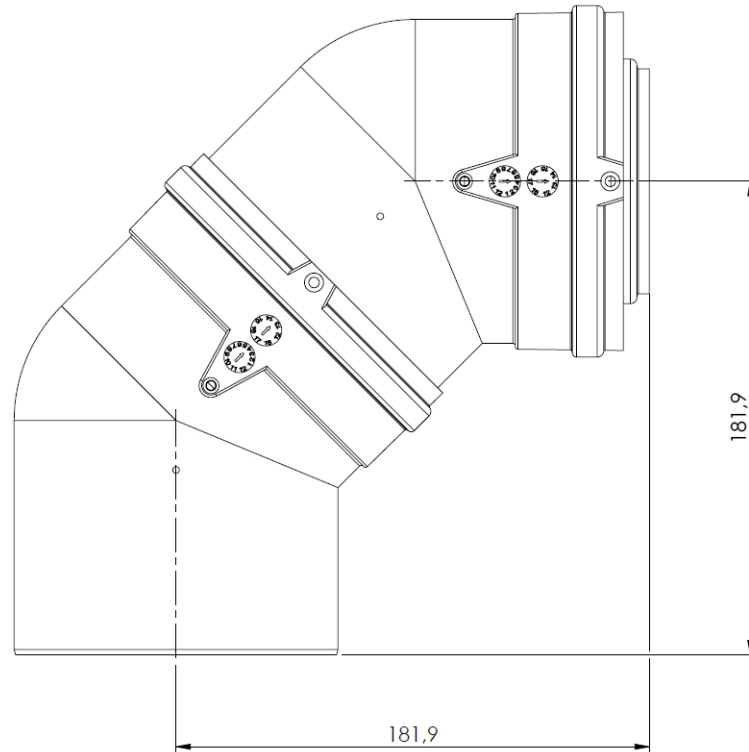

## Versleping in mm – Désaxage en mm

Hekon art. : GR80/125-045