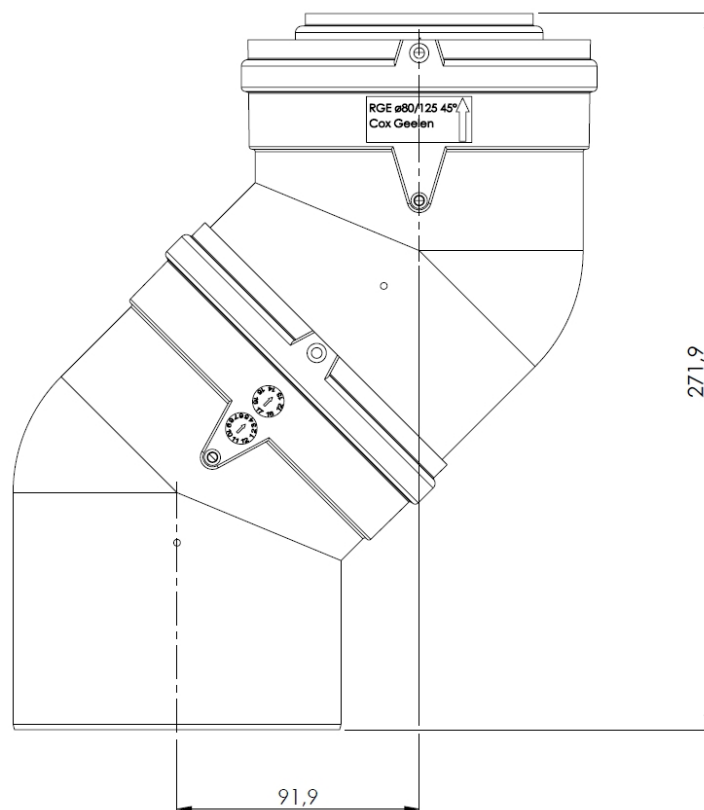

## Versleping in mm – Désaxage en mm

Hekon art. : GR80/125-045