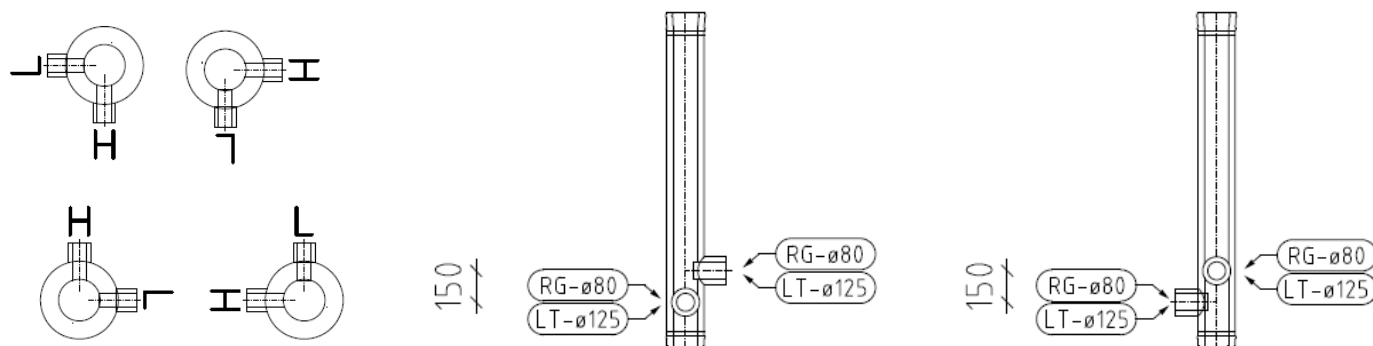

<b>Ø int. / bin.</b>	<b>100</b>	<b>110</b>
<b>Ø ext. / buit.</b>	<b>150</b>	<b>180</b>
<b>LU / NL</b>	940	940
<b>E / I</b>	60	60
<b>A</b>	150	165
<b>B</b>	830	830

## TYPE A

Unit of measure: mm

Hekon art. : GTCLV110-T9A8