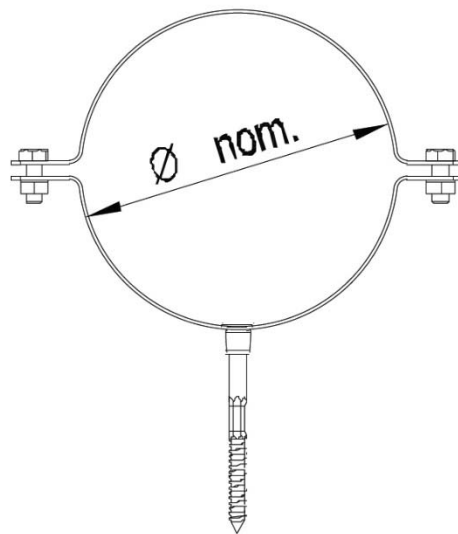

Muurbeugel + draadstang M8 x 90 Bride murale + tige M8 x 90

Ø 100

Unit of measure: mm

Hekon art. : IE04100-MBE8