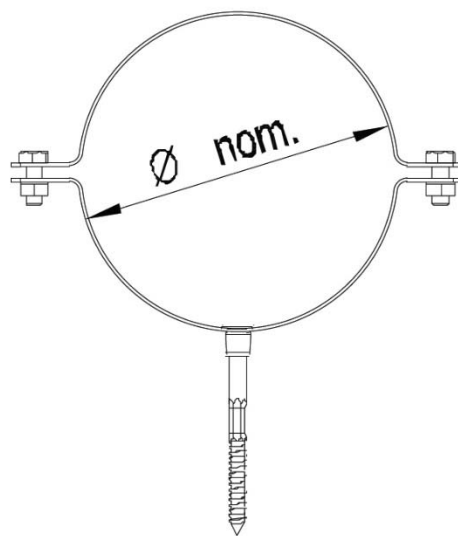

Muurbeugel + draadstang M8 x 90
Bride murale + tige M8 x 90

Ø 200

Unit of measure: mm

Hekon art. : IE04200-MBE8