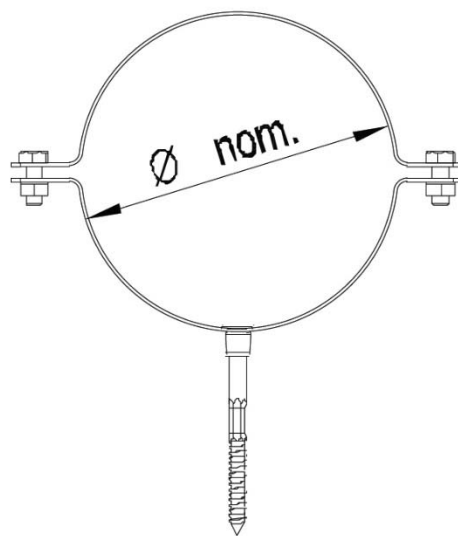

Muurbeugel + draadstang M8 x 90
Bride murale + tige M8 x 90

Ø 250

Unit of measure: mm

Hekon art. : IE04250-MBE8