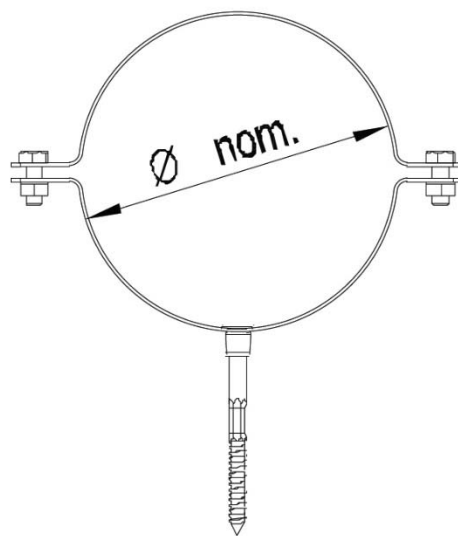

Muurbeugel + draadstang M8 x 90  
Bride murale + tige M8 x 90

Ø 300

Unit of measure: mm

Hekon art. : IE04300-MBE8