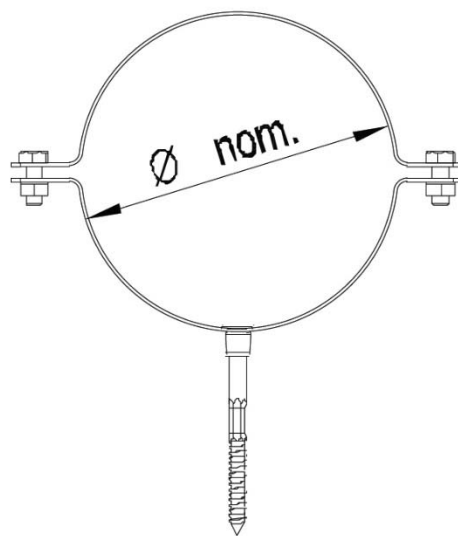

Muurbeugel + draadstang M8 x 90
Bride murale + tige M8 x 90

Ø 350

Unit of measure: mm

Hekon art. : IE04350-MBE8