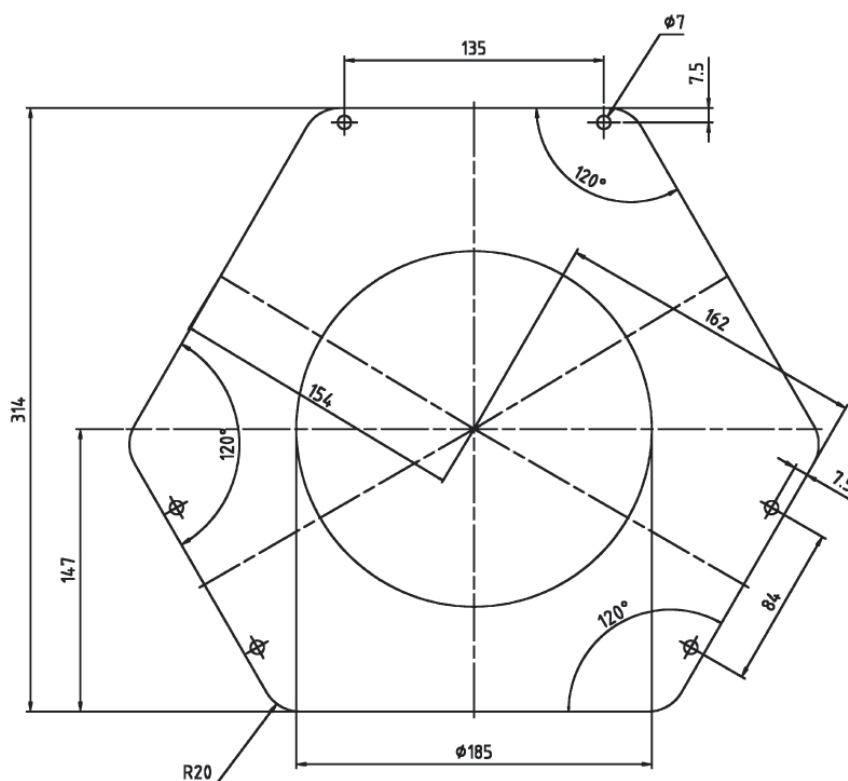

NEERWAARTSE STUT / COLONNETTE SUPPORT

Ø NOMINAAL / NOMINAL	Ø REËEL / RÉEL	LENGTE / LONGUEUR
130	128 mm	330 mm
150	148 mm	330 mm
160	158 mm	330 mm
180	178 mm	330 mm
200	198 mm	330 mm

Unit of measure: mm

Hekon art. : KW-G180/150