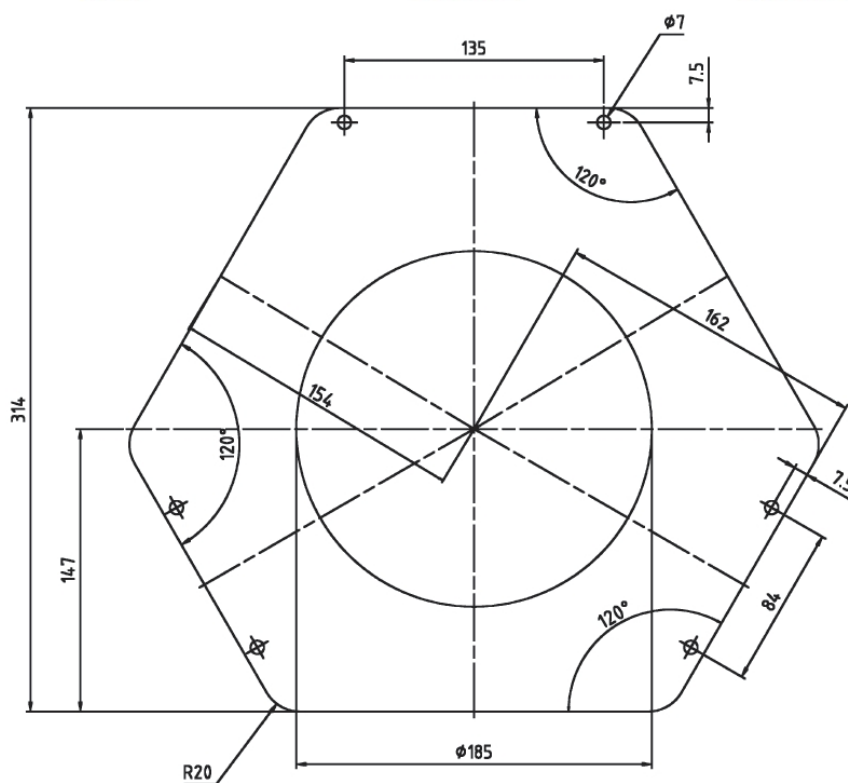

NEERWAARTSE STUT / COLONNETTE SUPPORT

Ø NOMINAAL / NOMINAL	Ø REËEL / RÉEL	LENGTE / LONGUEUR
130	128 mm	330 mm
150	148 mm	330 mm
160	158 mm	330 mm
180	178 mm	330 mm
200	198 mm	330 mm

Unit of measure: mm

Hekon art. : KW-G180/180