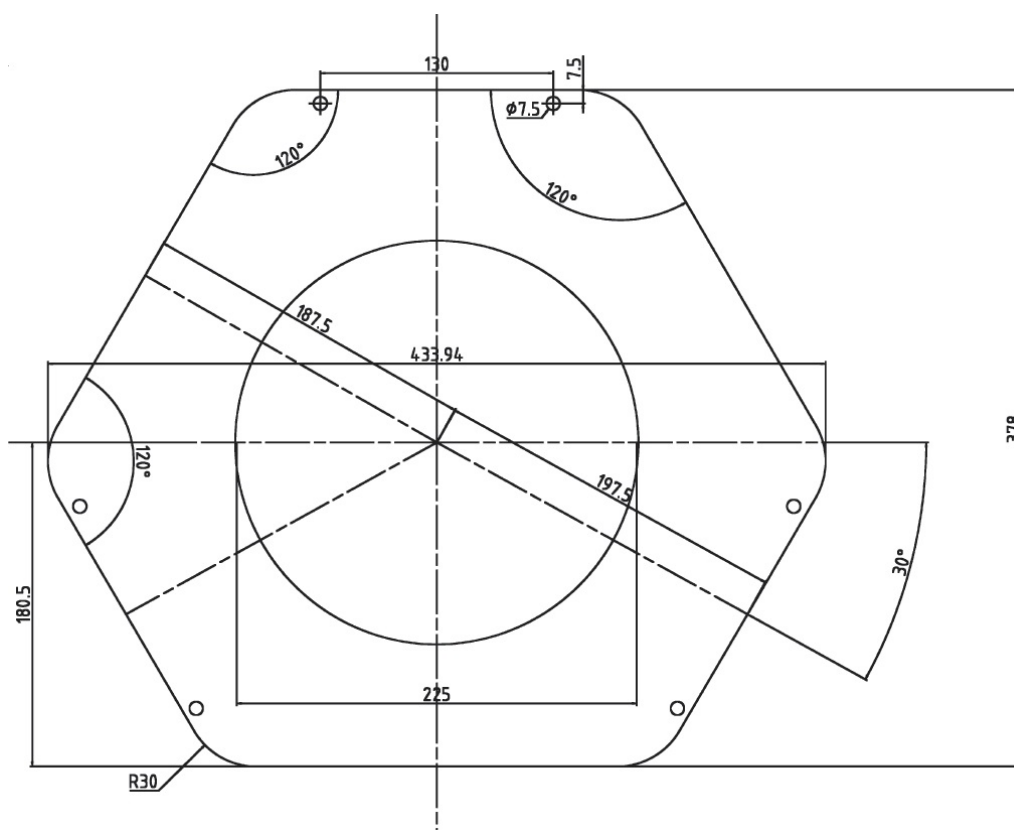

NEERWAARTSE STUT / COLONNETTE SUPPORT

Ø NOMINAAL / NOMINAL	Ø REËEL / RÉEL	LENGTE / LONGUEUR
200	198 mm	330 mm
225	223 mm	330 mm
250	248 mm	330 mm
300	298 mm	330 mm

Unit of measure: mm

Hekon art. : KW-G225/300