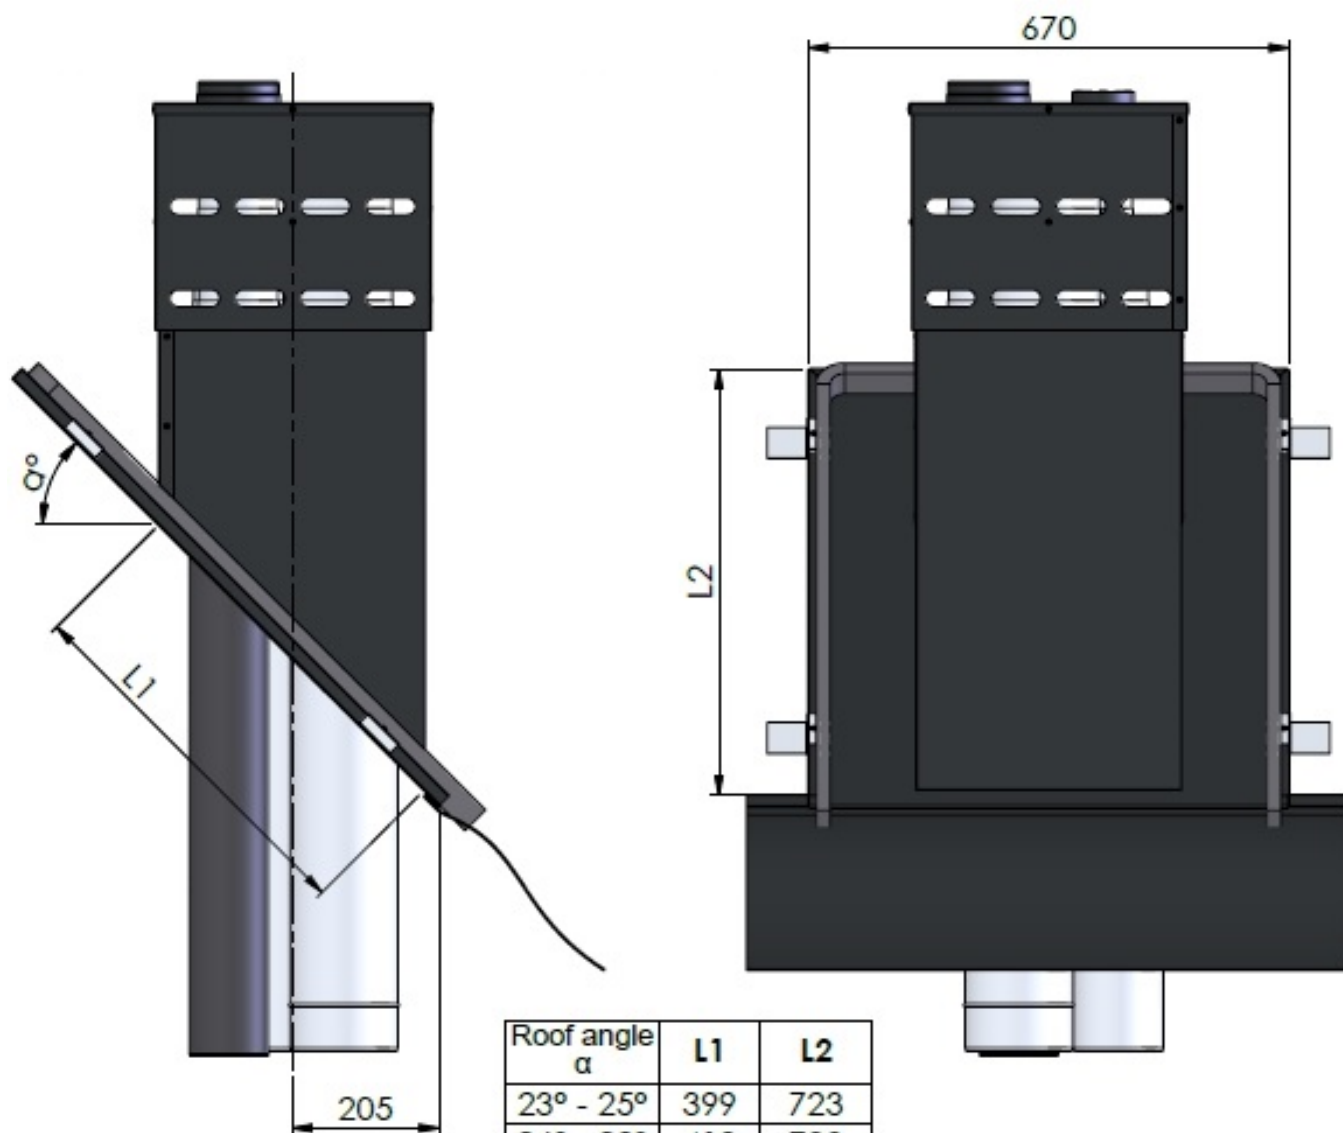

3	1	Extention set Qi L= 1500mm	-
2	1	EcoNext sQ chimney	-
1	1	EcoNext sQ pitched roofupstand	-
Pos.	QTY.	Description	Material

Hekon art. : SQ265244

Roof angle $\alpha$	L1	L2
23° - 25°	399	723
26° - 28°	410	733
29° - 31°	422	745
32° - 34°	436	759
35° - 37°	452	775
38° - 40°	471	794
41° - 43°	493	816
44° - 46°	519	841
47° - 49°	548	871
50° - 52°	583	906
53° - 55°	625	947
56° - 58°	675	997
59° - 61°	736	1057

Unit of measure: mm

Hekon art. : SQ265244