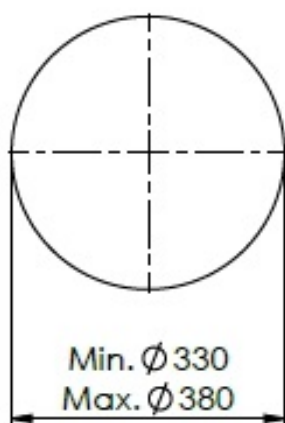

3	1	Extention set Qi L= 1500mm	-
2	1	EcoNext sQ chimney	-
1	1	EcoNext sQ pitched roofupstand	-
Pos.	QTY.	Description	Material

Hekon art. : SQ265244

Roof angle $\alpha$	L1	L2
23° - 25°	399	723
26° - 28°	410	733
29° - 31°	422	745
32° - 34°	436	759
35° - 37°	452	775
38° - 40°	471	794
41° - 43°	493	816
44° - 46°	519	841
47° - 49°	548	871
50° - 52°	583	906
53° - 55°	625	947
56° - 58°	675	997
59° - 61°	736	1057

Unit of measure: mm

Hekon art. : SQ265244