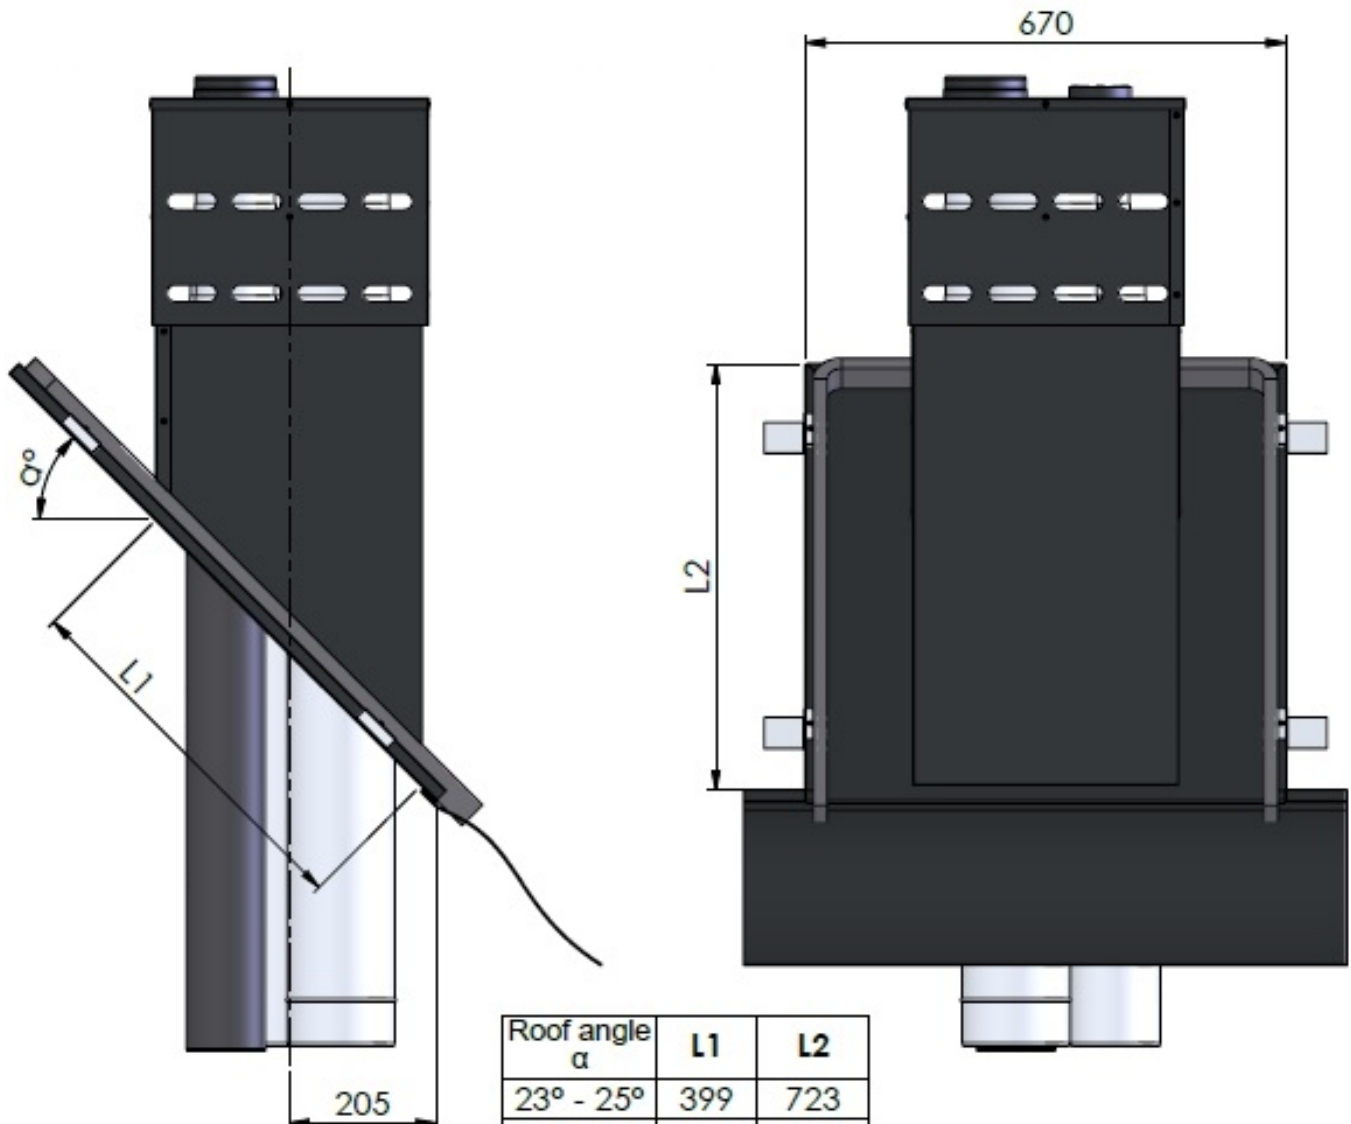

3	1	Extention set Qi L= 1500mm	-
2	1	EcoNext sQ chimney	-
1	1	EcoNext sQ pitched roofupstand	-
Pos.	QTY.	Description	Material

Hekon art. : SQ265246

Roof angle α	L1	L2
23° - 25°	399	723
26° - 28°	410	733
29° - 31°	422	745
32° - 34°	436	759
35° - 37°	452	775
38° - 40°	471	794
41° - 43°	493	816
44° - 46°	519	841
47° - 49°	548	871
50° - 52°	583	906
53° - 55°	625	947
56° - 58°	675	997
59° - 61°	736	1057

Unit of measure: mm

Hekon art. : SQ265246