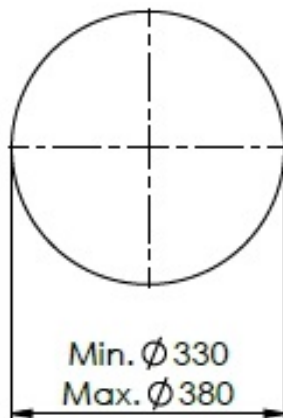

3	1	Extention set Qi L= 1500mm	-
2	1	EcoNext sQ chimney	-
1	1	EcoNext sQ pitched roofupstand	-
Pos.	QTY.	Description	Material

Hekon art. : SQ265246

Roof angle α	L1	L2
23° - 25°	399	723
26° - 28°	410	733
29° - 31°	422	745
32° - 34°	436	759
35° - 37°	452	775
38° - 40°	471	794
41° - 43°	493	816
44° - 46°	519	841
47° - 49°	548	871
50° - 52°	583	906
53° - 55°	625	947
56° - 58°	675	997
59° - 61°	736	1057

Unit of measure: mm

Hekon art. : SQ265246