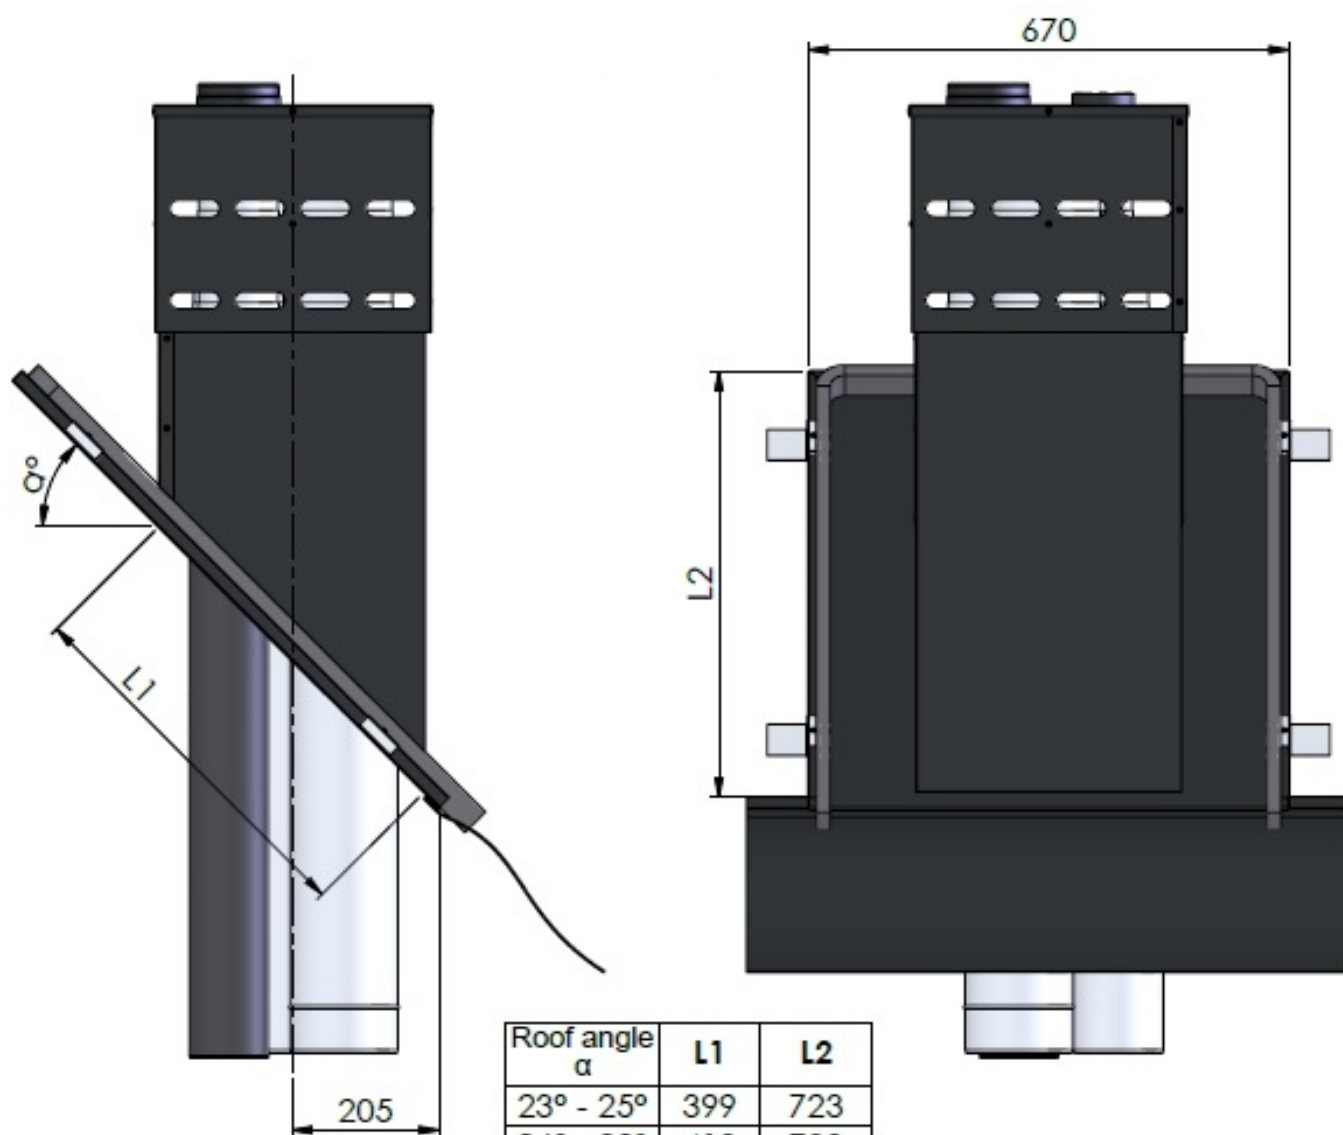

3	1	Extention set Qi L= 1500mm	-
2	1	EcoNext sQ chimney	-
1	1	EcoNext sQ pitched roofupstand	-
Pos.	QTY.	Description	Material

Hekon art. : SQ265247

Roof angle α	L1	L2
23° - 25°	399	723
26° - 28°	410	733
29° - 31°	422	745
32° - 34°	436	759
35° - 37°	452	775
38° - 40°	471	794
41° - 43°	493	816
44° - 46°	519	841
47° - 49°	548	871
50° - 52°	583	906
53° - 55°	625	947
56° - 58°	675	997
59° - 61°	736	1057

Unit of measure: mm

Hekon art. : SQ265247