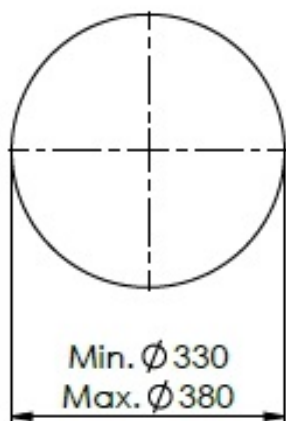

3	1	Extention set Qi L= 1500mm	-
2	1	EcoNext sQ chimney	-
1	1	EcoNext sQ pitched roofupstand	-
Pos.	QTY.	Description	Material

Hekon art. : SQ265247

Roof angle α	L1	L2
23° - 25°	399	723
26° - 28°	410	733
29° - 31°	422	745
32° - 34°	436	759
35° - 37°	452	775
38° - 40°	471	794
41° - 43°	493	816
44° - 46°	519	841
47° - 49°	548	871
50° - 52°	583	906
53° - 55°	625	947
56° - 58°	675	997
59° - 61°	736	1057

Unit of measure: mm

Hekon art. : SQ265247