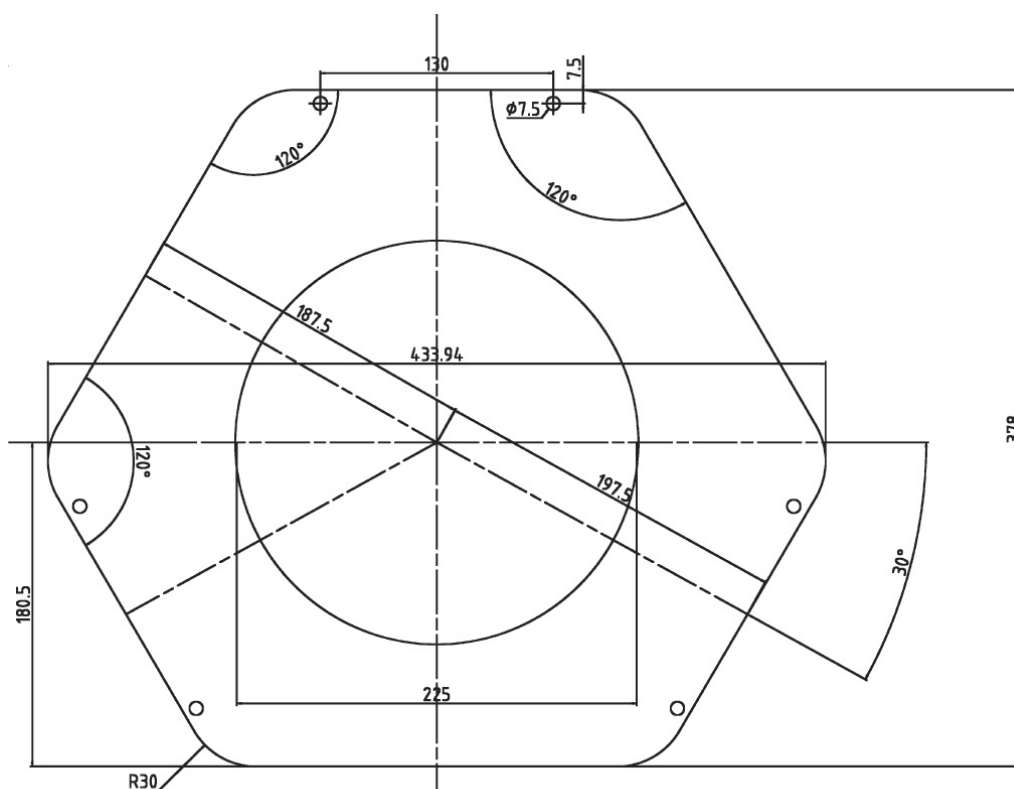

NEERWAARTSE STUT / COLONNETTE SUPPORT

Ø NOMINAAL / NOMINAL	Ø REËL / RÉEL	LENGTE / LONGUEUR
200	198 mm	330 mm
225	223 mm	330 mm
250	248 mm	330 mm
300	298 mm	330 mm

Unit of measure: mm

Hekon art. : KW-G225/250