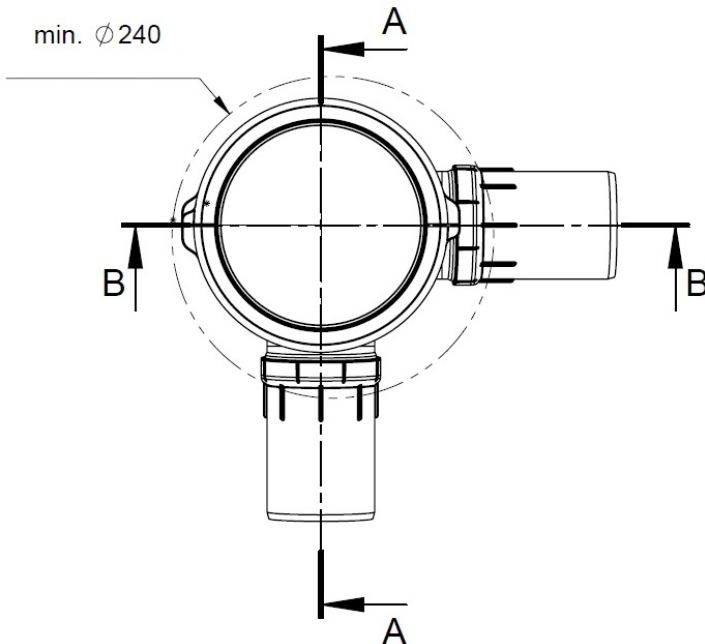

A-A \curvearrowright 90,00°
(NL) Nuttige lengte / longueur utile

B-B

Schacht / gaine

min. \varnothing 240

Unit of measure: mm

Hekon art. : ATPPS160-T908