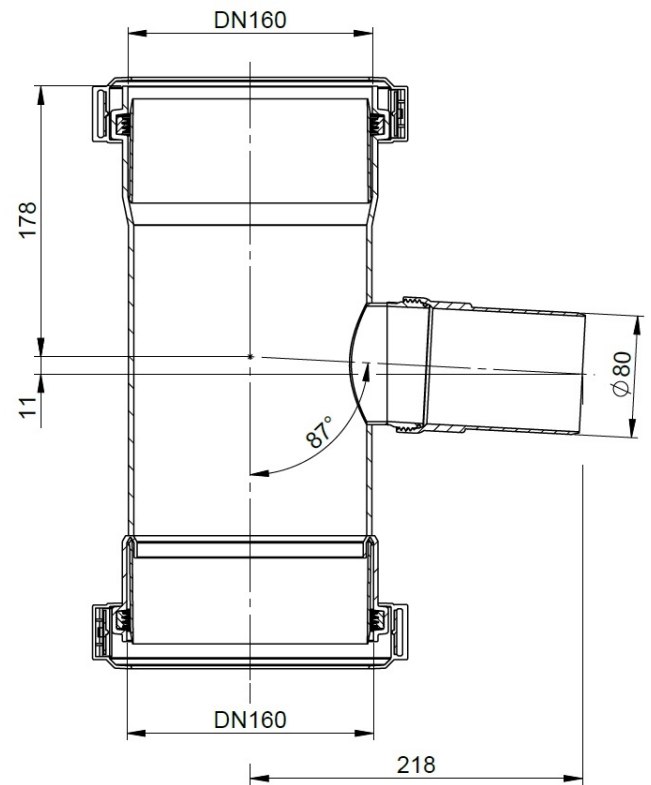

A-A \curvearrowright 90,00°
(NL) Nuttige lengte / longueur utile

B-B

Schacht / gaine

min. \varnothing 240

Unit of measure: mm

Hekon art. : ATPPS160-T908