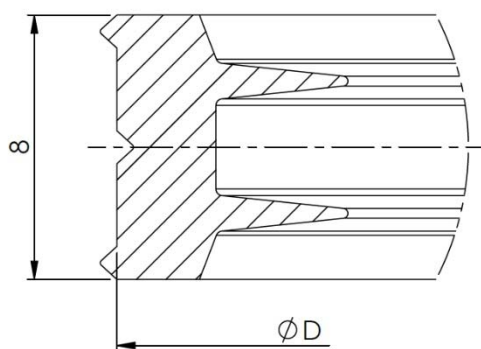

SECTION A-A

Type	D
60	70
80	90

DETAIL B

Hekon art. : CD060-RUBBE