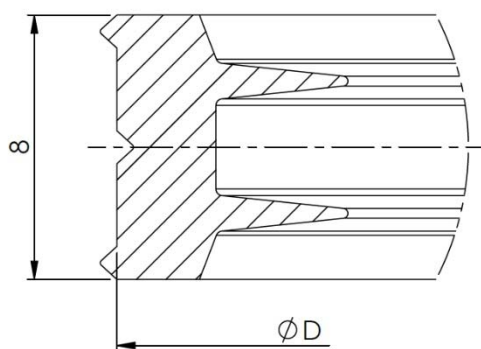

## SECTION A-A

Type	D
60	70
80	90

DETAIL B

Hekon art. : CD080-RUBBE