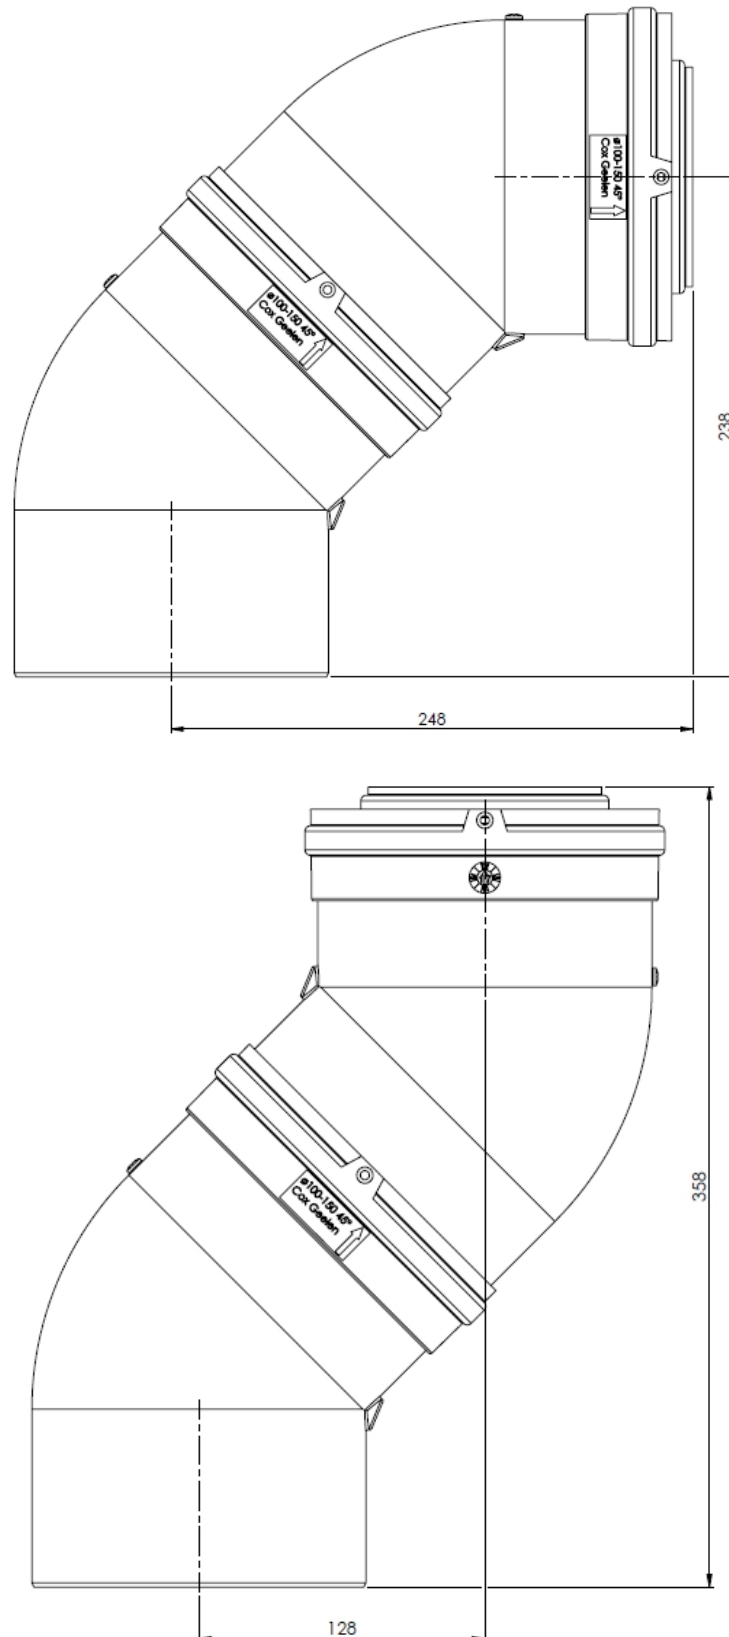

## Versleping in mm – Désaxage en mm

Hekon art. : CD110/150-45