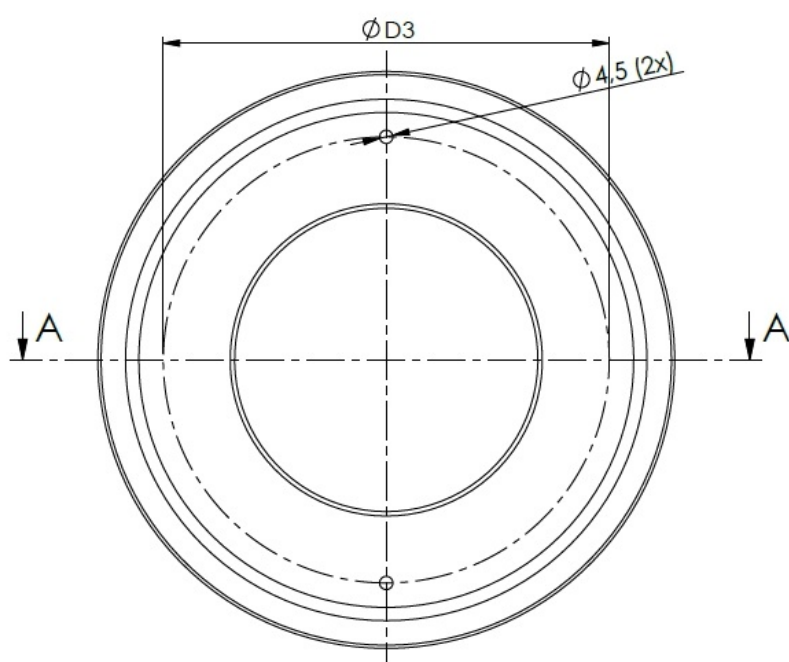

D1 = 127 mm

D2 = 230 mm

D3 = 185 mm

SECTION A-A

2	1	Assembly kit
1	1	Wall Plate
Pos.	QTY.	Description

Hekon art. : CDB80/125SPL