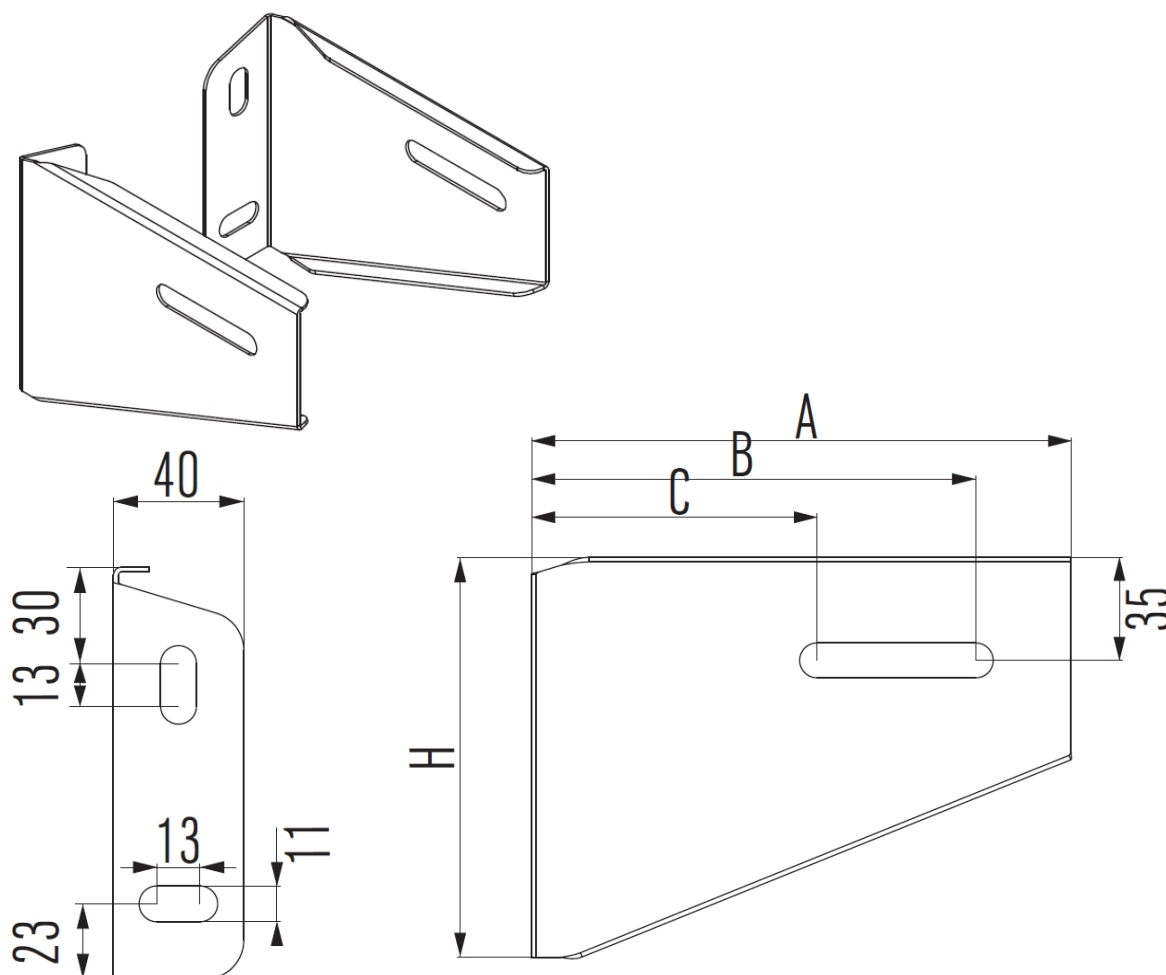

Rug buis naar de muur 90- 200 mm regelbaar
 Dos du tuyau au mur 90-200 mm réglable

Ø	100	130	150	180	200	250
A	315	335	335	345	370	395
B	285	305	305	315	340	365
C	165	180	180	200	215	240
H	255	275	275	285	305	325

Unit of measure: mm

Hekon art. : DIMF100-OL2