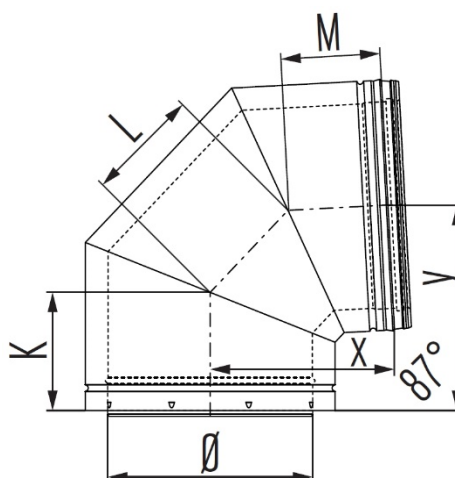

Ø	100	130	150	180	200	250	300	350	400
K	85	90	95	100	105	115	140	145	155
L	105	115	125	135	145	165	185	205	225
M	55	60	60	65	75	80	110	115	115
X	125	140	150	160	175	200	240	250	275
y	160	170	185	195	210	230	270	290	310

Ø	450	500	600
K	175	185	205
L	300	320	365
M	175	185	205
X	385	410	465
y	385	410	465

Unit of measure: mm

Hekon art. : DIMF130-0087