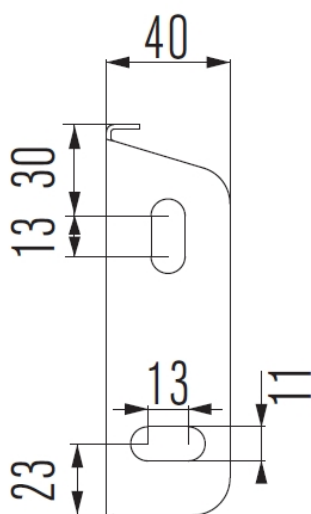

Rug buis naar de muur 50- 90 mm regelbaar
 Dos du tuyau au mur 50-90 mm réglable

Ø	100	130	150	180	200	250
A	220	220	220	285	285	285
B	190	190	190	255	255	255
C	125	125	125	130	130	130
H	170	170	170	230	230	230

Unit of measure: mm

Hekon art. : DIMF130-OL1