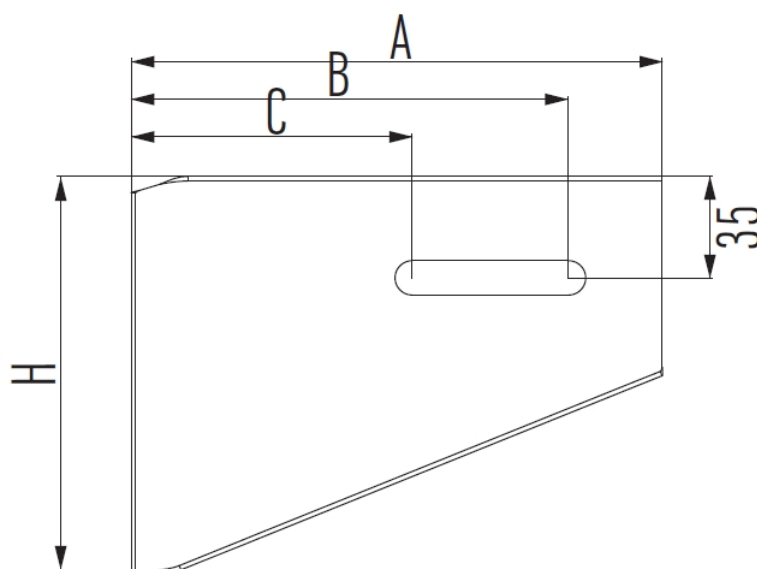

Rug buis naar de muur 50- 90 mm regelbaar
 Dos du tuyau au mur 50-90 mm réglable

Ø	100	130	150	180	200	250
A	220	220	220	285	285	285
B	190	190	190	255	255	255
C	125	125	125	130	130	130
H	170	170	170	230	230	230

Unit of measure: mm

Hekon art. : DIMF130-OL1