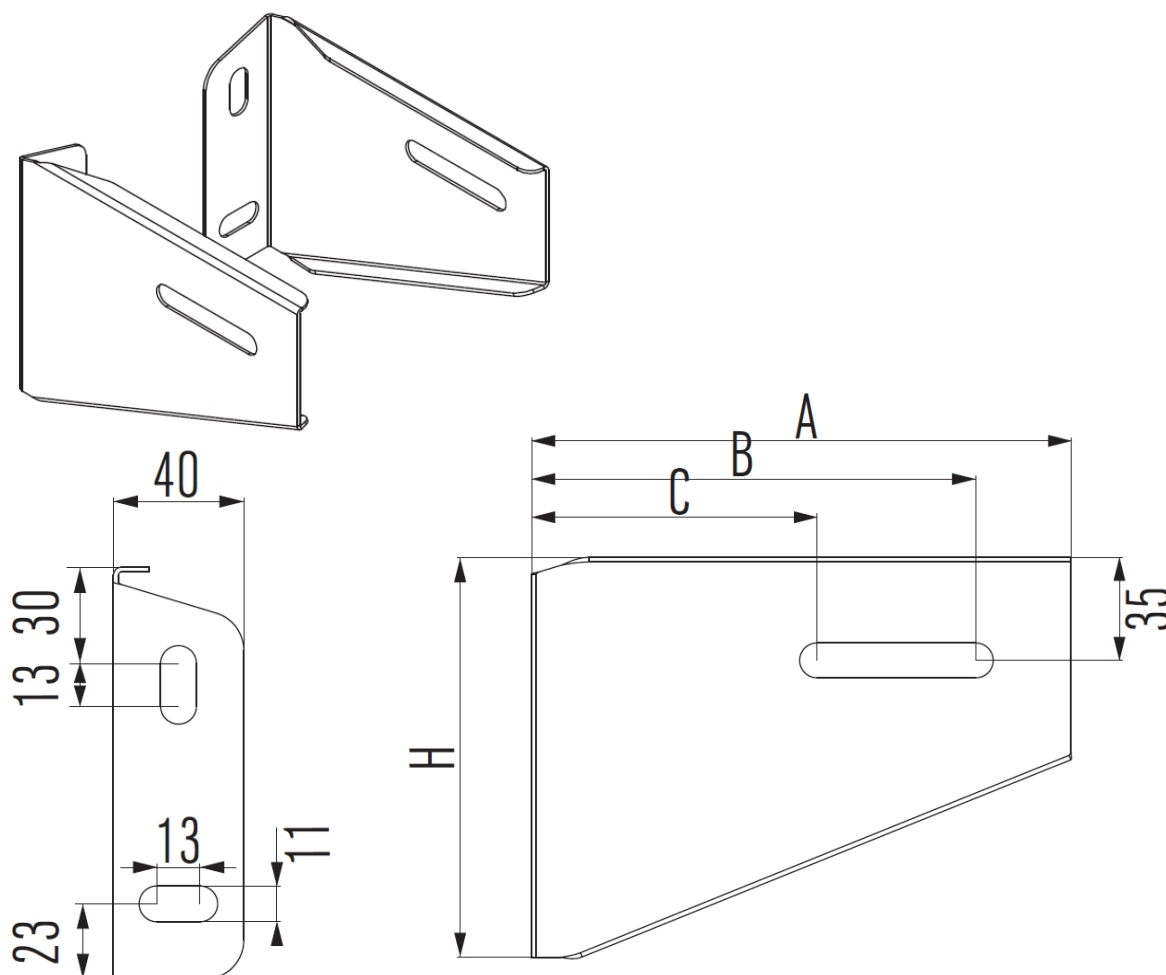

Rug buis naar de muur 90- 200 mm regelbaar
 Dos du tuyau au mur 90-200 mm réglable

Ø	100	130	150	180	200	250
A	315	335	335	345	370	395
B	285	305	305	315	340	365
C	165	180	180	200	215	240
H	255	275	275	285	305	325

Unit of measure: mm

Hekon art. : DIMF130-OL2