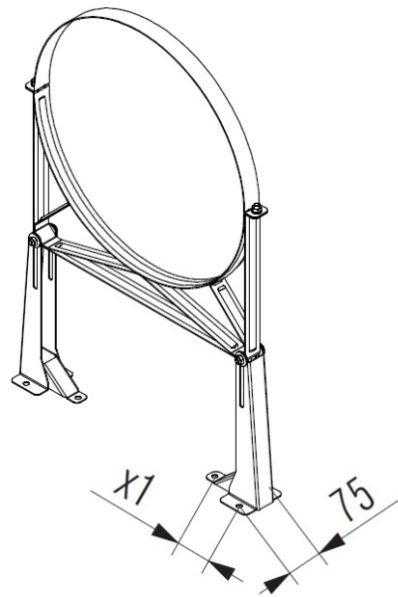

DIMF\*\*\*RMB2 90-200  
DIMF\*\*\*RMB3 190-300  
DIMF\*\*\*RMB4 290-400

Ø	100	130	150	180	200	250	300	350	400	450	500	600
D	150	180	200	230	250	300	350	400	450	525	575	675
X	180	210	230	260	280	330	380	430	480	535	585	685
x1	DIMF***RMB2			-	-	-	-	-	-	-	70	70
	DIMF***RMB3			-	-	-	-	-	-	-	110	110
	DIMF***RMB4			-	-	-	-	-	-	-	105	105

Unit of measure: mm

Hekon art. : DIMF130-RMB3