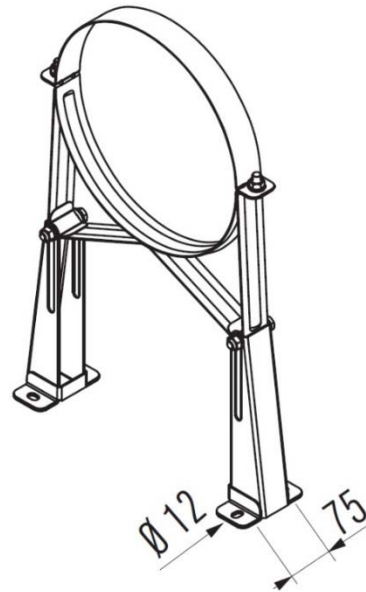

DIMF\*\*\*RMB2 90-200  
DIMF\*\*\*RMB3 190-300  
DIMF\*\*\*RMB4 290-400

Ø	100	130	150	180	200	250	300	350	400	450	500	600
D	150	180	200	230	250	300	350	400	450	525	575	675
X	180	210	230	260	280	330	380	430	480	535	585	685
x1	DIMF***RMB2			-	-	-	-	-	-	-	70	70
	DIMF***RMB3			-	-	-	-	-	-	-	110	110
	DIMF***RMB4			-	-	-	-	-	-	-	105	105

Unit of measure: mm

Hekon art. : DIMF130-RMB3