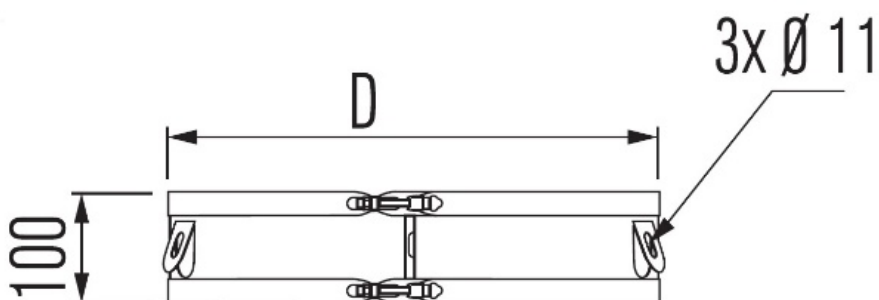

|   |     |     |     |     |     |     |     |     |     |
|---|-----|-----|-----|-----|-----|-----|-----|-----|-----|
| Ø | 100 | 130 | 150 | 180 | 200 | 250 | 300 | 350 | 400 |
| D | 150 | 180 | 200 | 230 | 250 | 300 | 350 | 400 | 450 |

|   |     |     |     |
|---|-----|-----|-----|
| Ø | 450 | 500 | 600 |
| D | 525 | 575 | 675 |

Unit of measure: mm

Hekon art. : DIMF130-TUID