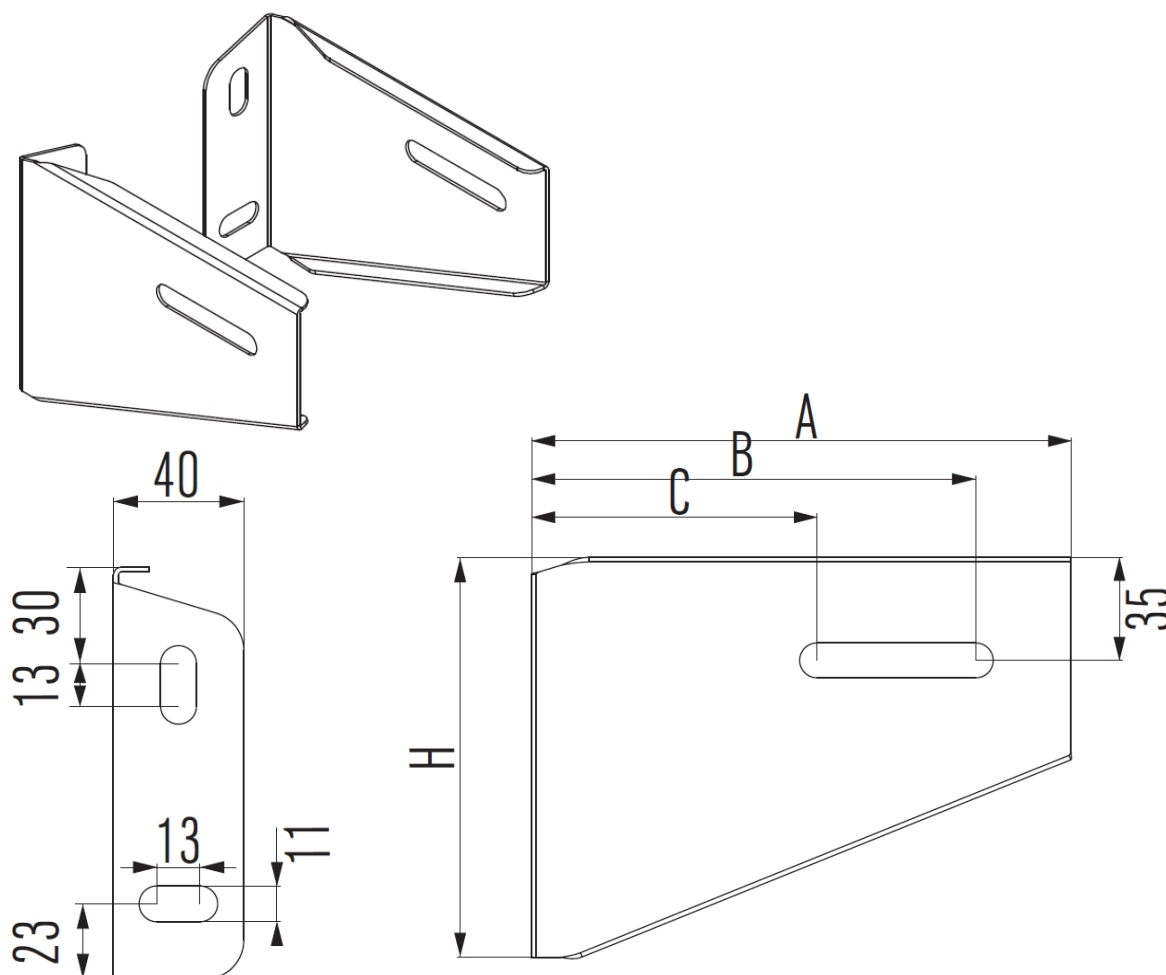

Rug buis naar de muur 90- 200 mm regelbaar
 Dos du tuyau au mur 90-200 mm réglable

Ø	100	130	150	180	200	250
A	315	335	335	345	370	395
B	285	305	305	315	340	365
C	165	180	180	200	215	240
H	255	275	275	285	305	325

Unit of measure: mm

Hekon art. : DIMF150-OL2