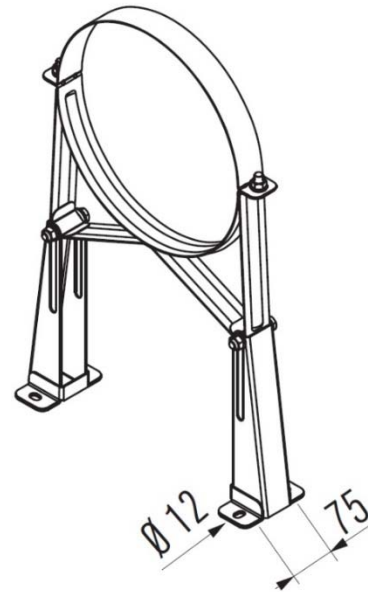

DIMF***RMB2 90-200
DIMF***RMB3 190-300
DIMF***RMB4 290-400

Ø	100	130	150	180	200	250	300	350	400	450	500	600
D	150	180	200	230	250	300	350	400	450	525	575	675
X	180	210	230	260	280	330	380	430	480	535	585	685
x1	DIMF***RMB2			-	-	-	-	-	-	-	70	70
	DIMF***RMB3			-	-	-	-	-	-	-	110	110
	DIMF***RMB4			-	-	-	-	-	-	-	105	105

Unit of measure: mm

Hekon art. : DIMF150-RMB2