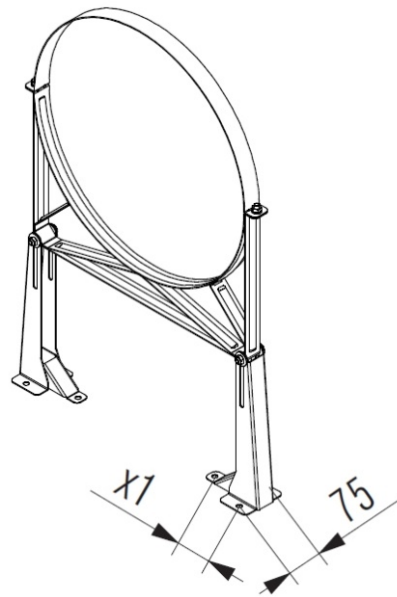

DIMF***RMB2 90-200
DIMF***RMB3 190-300
DIMF***RMB4 290-400

Ø	100	130	150	180	200	250	300	350	400	450	500	600
D	150	180	200	230	250	300	350	400	450	525	575	675
X	180	210	230	260	280	330	380	430	480	535	585	685
x1	DIMF***RMB2			-	-	-	-	-	-	-	70	70
	DIMF***RMB3			-	-	-	-	-	-	-	110	110
	DIMF***RMB4			-	-	-	-	-	-	-	105	105

Unit of measure: mm

Hekon art. : DIMF150-RMB2